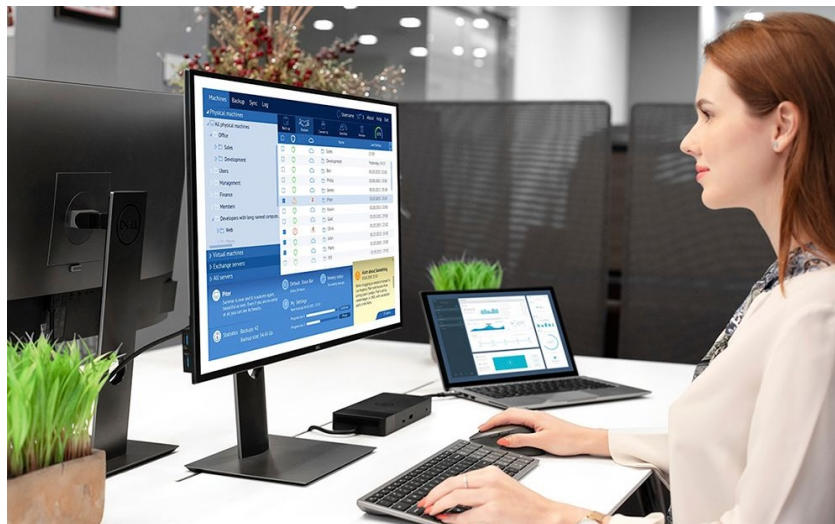

Dell KM7120W - praktická sada klávesnice a myši pro vícero zařízení

Dell KM7120W představuje set bezdrátové klávesnice a myši pro komfortní práci na PC, ovládání počítačových aplikací, surfování po internetu, tvorbu tabulek nebo psaní dokumentů. **Bezdrátová konektivita** je realizována skrze technologii **Bluetooth 5.0** a rozhraní **2.4 GHz**, díky čemuž je zajištěno připojení dalších zařízení, kromě stolního **PC** také třeba s **notebookem** nebo hybridním **zařízením 2 v 1**. Mezi jednotlivými přístroji můžete pohodlně přepínat a pracovat ještě flexibilněji.

Klávesnice Dell spolupracuje s celou řadou operačních systémů, jako **Windows** i **Android**, disponuje klávesovými zkratkami a samozřejmě **numerickou částí** pro snadné zadávání číselných hodnot. Pro pohodlné psaní lze klávesnici naklonit do potřebného úhlu. **Bezdrátová myš Dell** je vybavena optickým snímačem s **rozdělením 1600 dpi**, díky čemuž je zajištěno snadné a plynulé ovládání na širokém spektru povrchů. **Podpora softwaru Dell** vám umožní efektivně spravovat nastavení klávesnice a myši.

S bezdrátovou klávesnicí a myší můžete jednoduše zvýšit váš každodenní výkon. Optická myš s rozlišením **1600 dpi** nabízí snadné ovládání prakticky na každém povrchu. Kompaktní klávesnice podporuje několik operačních systémů a nejoblíbenější **klávesové zkratky** pro systémy Windows a Android. Díky možnosti výběru bezdrátového připojení můžete pomocí technologií **2,4 GHz a Bluetooth 5.0** snadno přepínat mezi ovládaním stolního počítače, notebooku a 2v1 zařízení.