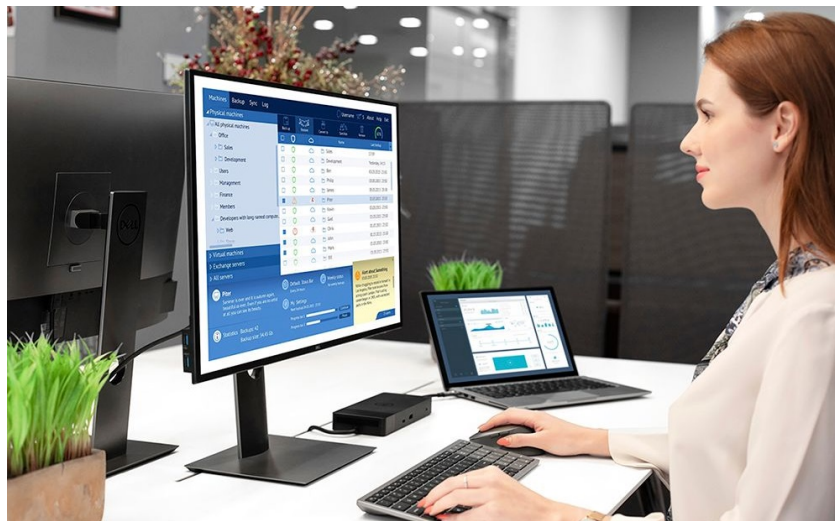

KEYD05710

Part No.:

580-AIWQ

Záruka:

36 měs.

Stav:

Nové zboží

Popis**Dell KM7120W - praktická sada klávesnice a myši pro vícero zařízení**

Dell KM7120W představuje set bezdrátové klávesnice a myši pro komfortní práci na PC, ovládání počítačových aplikací, surfování po internetu, tvorbu tabulek nebo psaní dokumentů. **Bezdrátová konektivita** je realizována skrze technologii **Bluetooth 5.0** a rozhraní **2.4 GHz**, díky čemuž je zajištěno připojení dalších zařízení, kromě stolního **PC** také třeba s **notebookem** nebo hybridním **zařízením 2 v 1**. Mezi jednotlivými přístroji můžete pohodlně přepínat a pracovat ještě flexibilněji.

Klávesnice Dell spolupracuje s celou řadou operačních systémů, jako **Windows** i **Android**, disponuje klávesovými zkratkami a samozřejmě **numerickou částí** pro snadné zadávání číselných hodnot. Pro pohodlné psaní lze klávesnici naklonit do potřebného úhlu. **Bezdrátová myš Dell** je vybavena optickým snímačem s **rozdělením 1600 dpi**, díky čemuž je zajištěno snadné a plynulé ovládání na širokém spektru povrchů. **Podpora softwaru Dell** vám umožní efektivně spravovat nastavení klávesnice a myši.

S bezdrátovou klávesnicí a myší můžete jednoduše zvýšit váš každodenní výkon. Optická myš s rozlišením **1600 dpi** nabízí snadné ovládání prakticky na každém povrchu. Kompaktní klávesnice podporuje několik operačních systémů a nejoblíbenější **klávesové zkratky** pro systémy Windows a Android. Díky možnosti výběru bezdrátového připojení můžete pomocí technologií **2,4 GHz a Bluetooth 5.0** snadno přepínat mezi ovládním stolního počítače, notebooku a 2v1 zařízení.