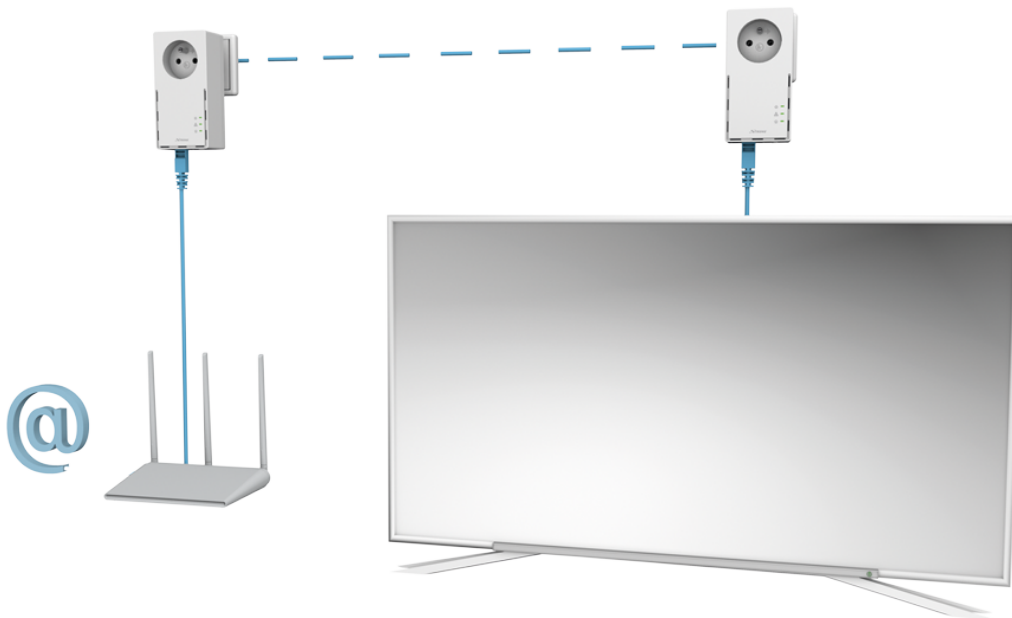

Strong Powerline 1000 DUO FR

Sada obsahující **2 adaptéry** umožňuje velmi snadným způsobem využívat vysokorychlostní připojení k internetu s rychlostí **až 1000 Mb/s**. S funkcí MIMO 2x2 nabízí mimořádnou kvalitu přenosu dat pomocí stávající elektrické sítě ve vaší domácnosti. Stačí připojit jeden adaptér k vašemu internetovému modemu prostřednictvím **ethernetového portu** a vaše internetové připojení bude okamžitě dostupné z jakékoli elektrické zásuvky pomocí druhého adaptéru. Navíc nepřijdete o žádnou elektrickou zásuvku, protože oba adaptéry jsou vybaveny **vlastní elektrickou zásuvkou s odrušovacím filtrem**.

ZÁKLADNÍ SPECIFIKACE

Rychlost přenosu dat: až 1000 Mbit/s**Standardy a protokoly:** HomePlug AV, HomePlug AV2, IEEE802.3, IEEE802.3u**Rozhraní:** 1× RJ-45 10/100/1000**Zabezpečení:** 128bitové AES šifrování**Dosah:** až 300 m**Rozměry:** 119 × 74 × 60 mm

Barva: bílá