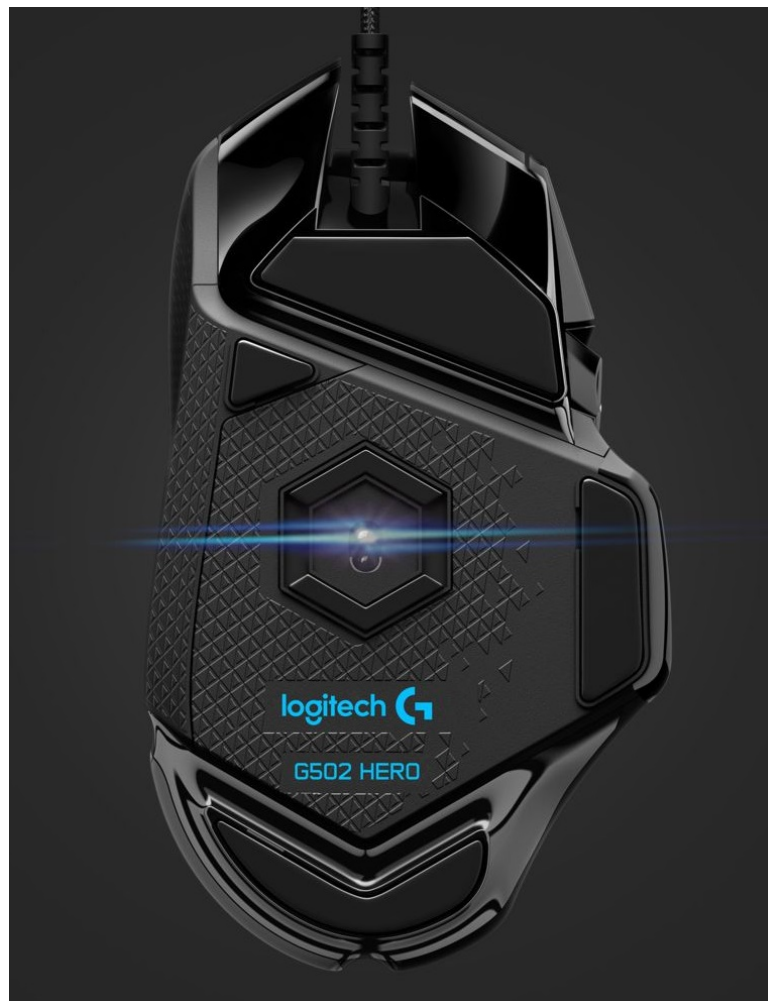

Logitech G502 HERO High Performance - volba pro hráče

Herní myš Logitech G502 HERO High Performance je ztělesněním všeho, co potřebujete na hladký průběh hry a tuhé on-line bitvy. Vyznačuje se špičkovým zpracováním a pokročilými funkcemi, které vám poskytnou komfort a plné herní zážitky. Disponuje **11 programovatelnými tlačítky** a pokročilým optickým senzorem. Rozlišení, které dosahuje **až 16 000 dpi**, zajišťuje přesnou manipulaci a plynulý pohyb.