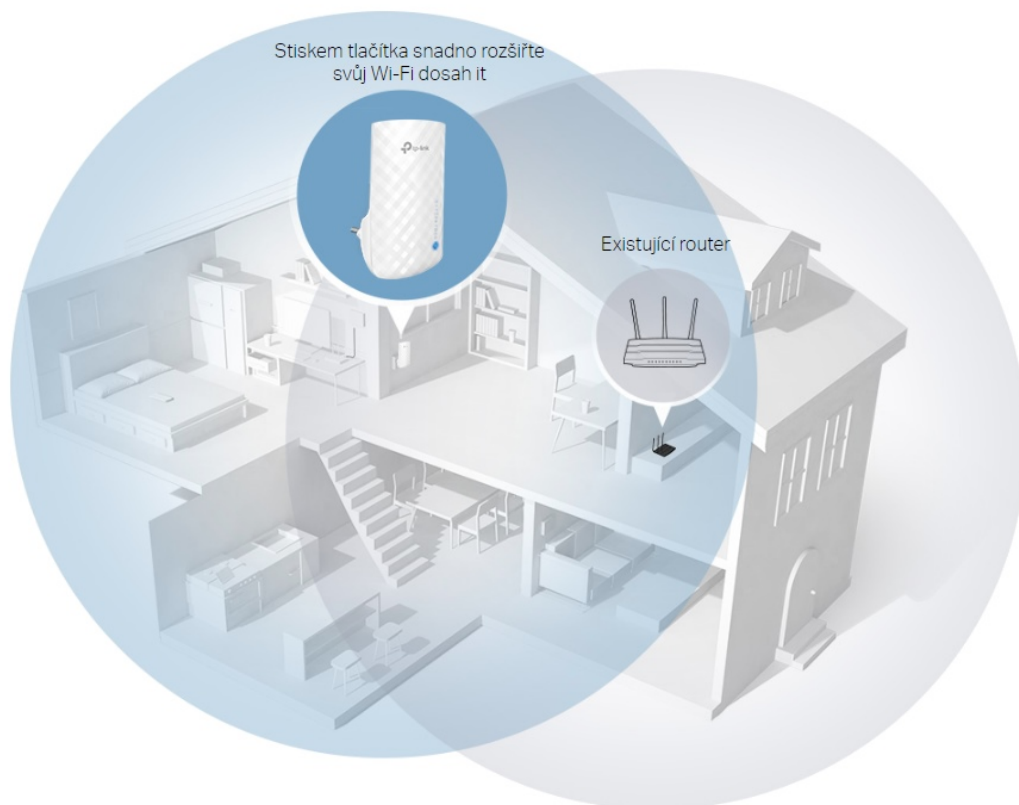

### TP-Link RE190

**Opakovač signálu** RE190 rozšiřuje vaše stávající Wi-Fi pokrytí pomocí bezdrátové technologie. Funguje se standardním bezdrátovým směrovačem a vytváří silnější **dvoupásmové připojení** pro spolehlivé pokrytí. Vytváří rychlejší přístup pro bezdrátová zařízení standardu **802.11a/b/g/n/ac** a zajišťuje vysokou rychlost bezdrátové sítě **až 733 Mbit/s**.

**Zabezpečení:** WEP, WPA/WPA2-PSK

**Rozměry:** 110 x 65,8 x 38,8 mm