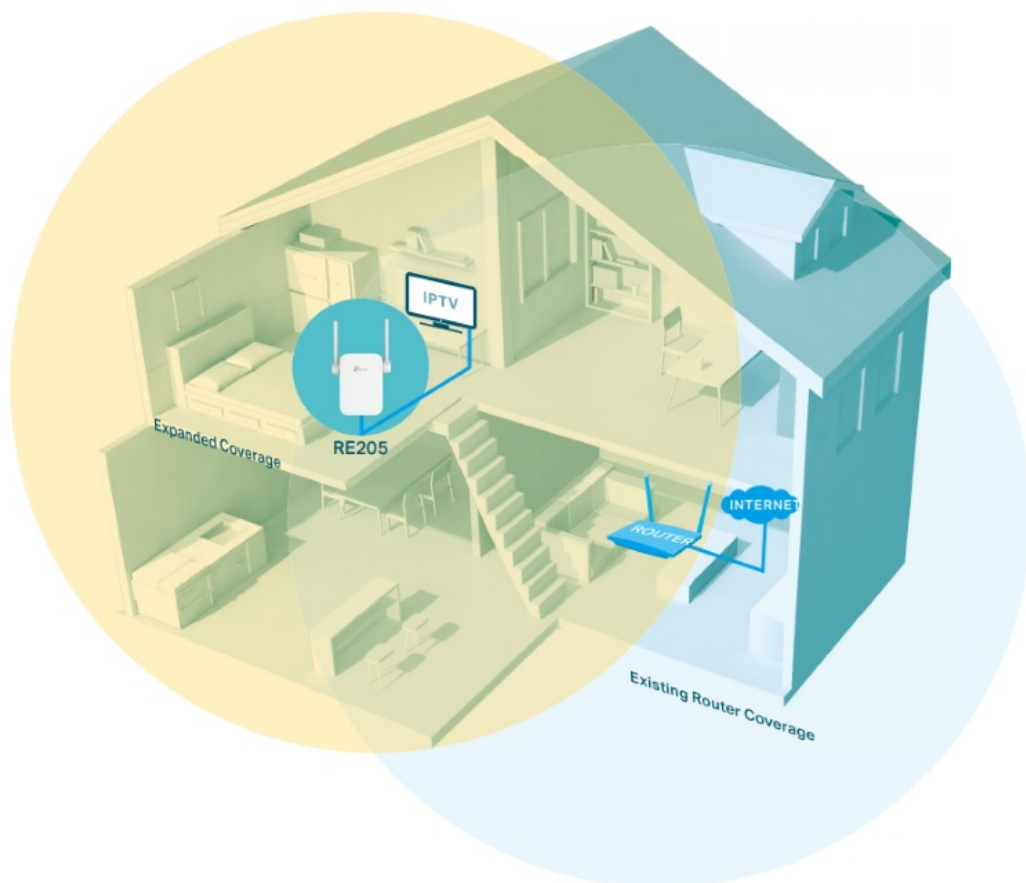

ACCESS POINT TP-LINK RE205

Cena celkem:	1 001 Kč (bez DPH: 827 Kč)
Běžná cena:	1 101 Kč
Ušetříte:	100 Kč
Kód zboží:	NAATPL1064
Part No.:	RE205
Záruka:	36 měs.
Stav:	Nové zboží

Popis

TP-Link RE205

Opakovač signálu RE205 rozšiřuje vaše stávající Wi-Fi pokrytí pomocí bezdrátové technologie. Funguje se standardním bezdrátovým směrovačem a vytváří silnější **dvoupásmové připojení** pro spolehlivé pokrytí. Vytváří rychlejší přístup pro bezdrátová zařízení standardu **802.11a/b/g/n/ac** a zajišťuje vysokou rychlost bezdrátové sítě **až 733 Mbit/s**.

ZÁKLADNÍ SPECIFIKACE

Standard Wi-Fi: IEEE 802.11a/b/g/n/ac

Rychlost datového přenosu: 2,4 GHz - 300 Mbit/s, 5 GHz - 433 Mbit/s

Anténa: 2 x externí

Porty: 1 x RJ-45

Frekvenční pásmo: 2,4 GHz, 5 GHz

Zabezpečení: 64/128-bit WEP, WPA-PSK, WPA2-PSK

Podpora PoE: ne

Rozměry: 80 x 78 x 77 mm