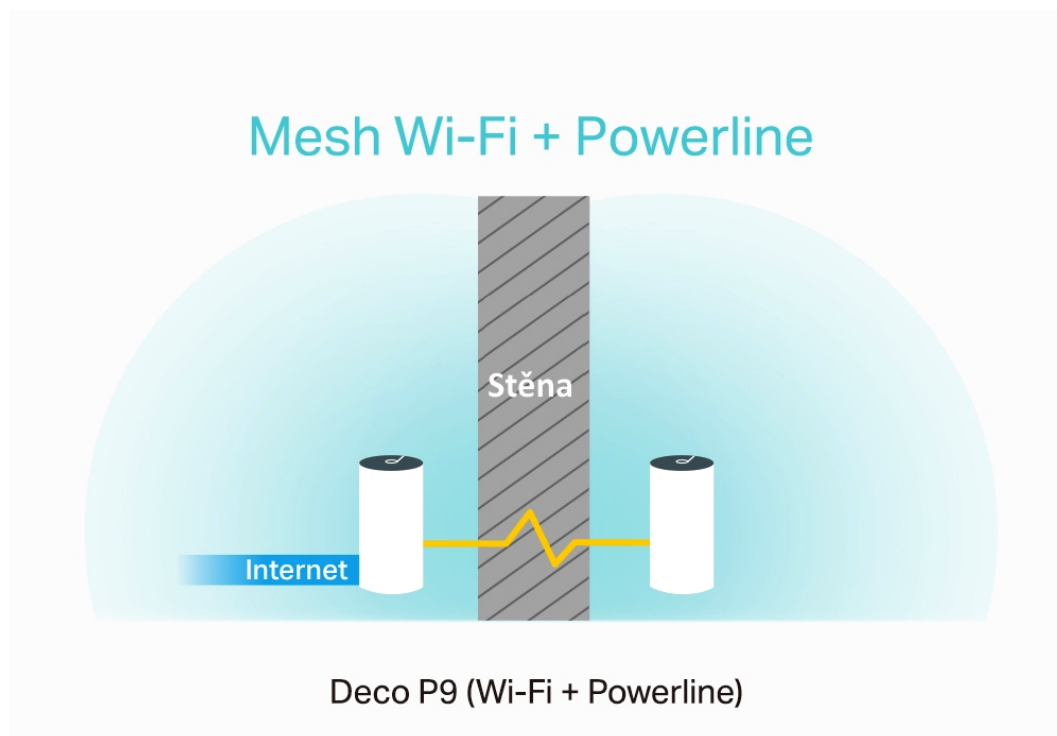

Popis

TP-Link Deco P9 (2 ks)

Deco P9 využívá systém trojice jednotek k dosažení bezproblémového celoplošného Wi-Fi pokrytí - eliminuje slabé oblasti signálu jednou provždy! Díky pokročilé technologii Deco Mesh spolupracují jednotky na vytvoření jednotné sítě s jediným názvem sítě. TP-Link **Mesh** znamená, že jednotky Deco spolupracují na **vytvoření jedné jednotné sítě**.

Deco E4 poskytuje rychlé a stabilní spojení rychlostí **až 1167 Mb/s** a spolupracuje s hlavními poskytovateli internetových služeb (ISP) a modemem. Tento systém je ideální pro pokrytí bezdrátovým signálem celé domácnosti (součástí balení jsou 2 jednotky) a je také **kompatibilní s Amazon Alexa a IFTTT**.

Deco P9 kombinuje **duální Wi-Fi a powerline** pro vytvoření silnější mesh sítě. Technologie Powerline **využívá elektrické rozvody** vašeho domu k vytvoření silnějšího propojení mezi jednotkami Deco tím, že **snižuje dopad stěn a jiných překážek na signál** a poskytuje ještě vyšší rychlosti sítě a skutečně bezproblémové pokrytí.