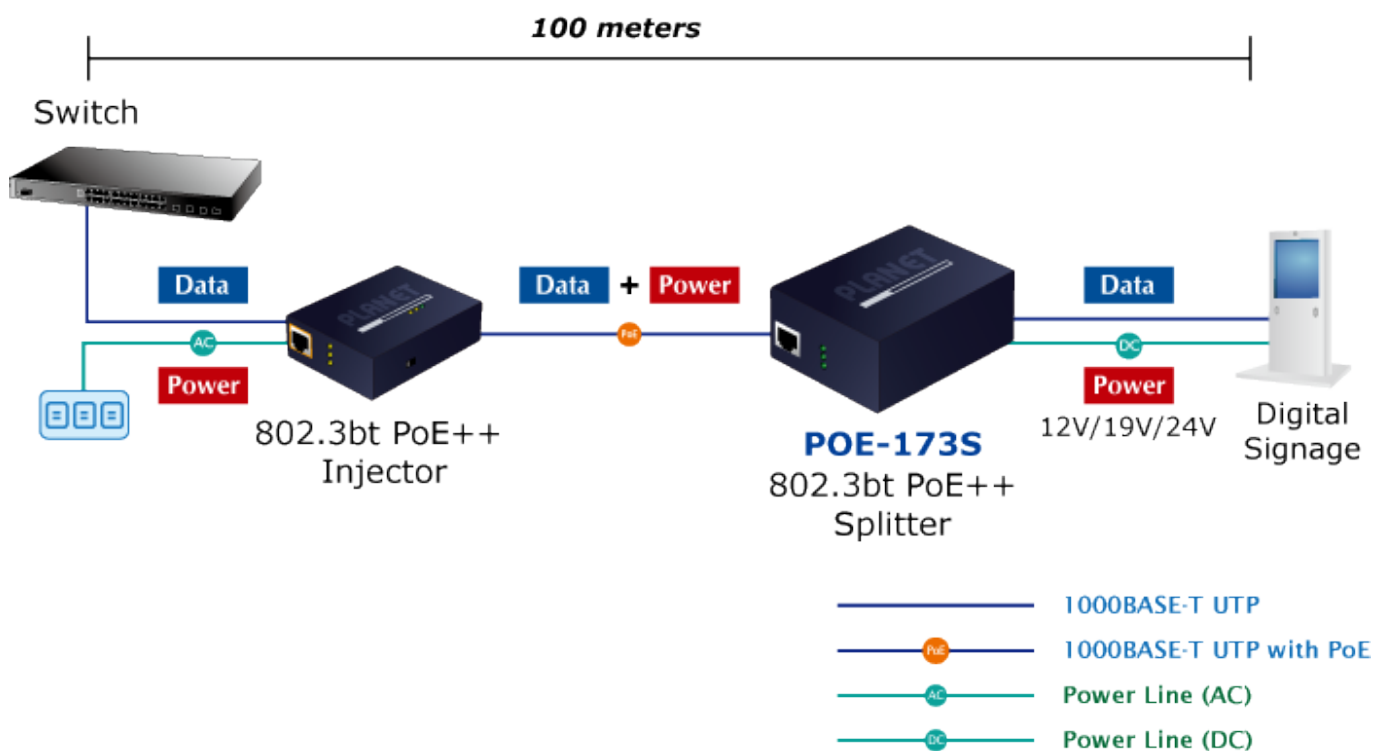

PLANET POE-173S

Cena celkem:	2 642 Kč
	(bez DPH: 2 184 Kč)
Běžná cena:	2 906 Kč
Ušetříte:	264 Kč
Kód zboží:	NETPLA2272
Part No.:	POE-173S
Záruka:	38 měs.
Stav:	Nové zboží

Popis

PLANET POE-173S

Ethernetový gigabitový splitter pro napájení po UTP kabelu podporuje standard 802.3bt PoE++ a umožňuje přímé napájení vzdálených zařízení do příkonu až 60 W. Kromě napájení po 2párovém krouceném UTP kabelu je splitter schopen přenášet také Ultra PoE napájení a data pomocí všech čtyř párů Cat5e/6 ethernetové kabeláže. Volitelné výstupní napětí 12 V, 19 V, nebo 24 V DC, přepínání DIP přepínačem. Podporuje pasivní 10/100/1000Mbps Ethernetové připojení a vzdálenost až 100 metrů. Instalace desktop nebo na zeď.

POE-173S je designovaný pro použití s kamerami PTZ, dotykovými monitory, pokladními terminály nebo Wi-Fi přístupovými body. Lze ho využít i pro napájení zařízení jako jsou embedded počítače nebo LCD zobrazovače, kiosky apod.

ZÁKLADNÍ SPECIFIKACE

Fyzické vlastnosti:

Porty: 1 x RJ-45 10/100/1000BASE-T data + power vstup, 1 x RJ-45 10/100/1000BASE-T data výstup

Provedení: desktop, na zeď

Napájení: PoE 48-56 V DC

Provozní teplota: 0 až 50 °C, vlhkost 5 - 95 %

Rozměry: 94 x 70,3 x 39,2 mm

Hmotnost: 265 g

POE funkce:

Celkový napájecí výkon: IEEE 802.3bt PoE++ (zpětně kompatibilní s IEEE 802.3at PoE+)

Počet injektorů: 1 x až 60 W

Typ napájení: End-span, Mid-span

[Ostatní download](#)