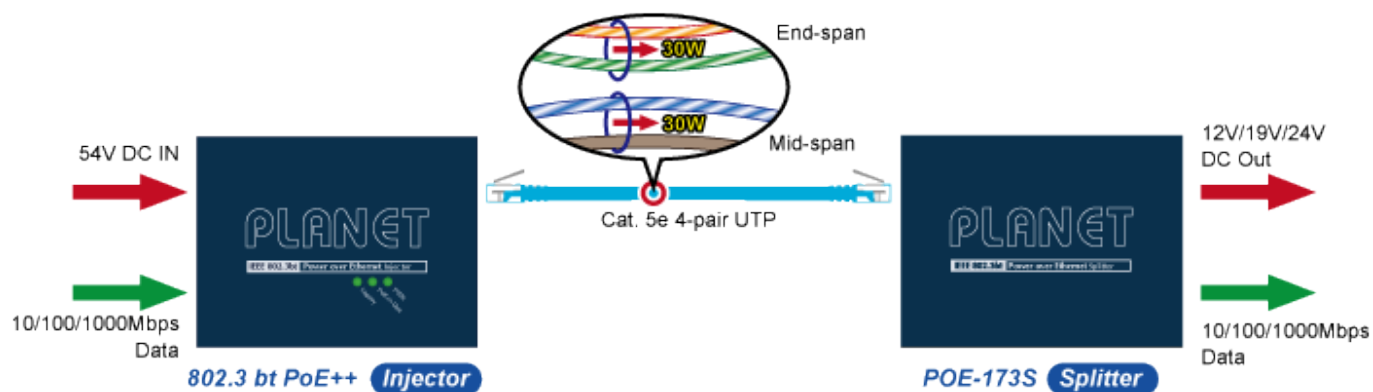

PLANET POE-173S

Cena celkem:	2 642 Kč
	(bez DPH: 2 184 Kč)
Běžná cena:	2 906 Kč
Ušetříte:	264 Kč
Kód zboží:	NETPLA2272
Part No.:	POE-173S
Záruka:	38 měs.
Stav:	Nové zboží

Popis

PLANET POE-173S

Ethernetový gigabitový splitter pro napájení po UTP kabelu podporuje standard 802.3bt PoE++ a umožňuje přímé napájení vzdálených zařízení do příkonu až 60 W. Kromě napájení po 2párovém krouceném UTP kabelu je splitter schopen přenášet také Ultra PoE napájení a data pomocí všech čtyř párů Cat5e/6 ethernetové kabeláže. Volitelné výstupní napětí 12 V, 19 V, nebo 24 V DC, přepínání DIP přepínačem. Podporuje pasivní 10/100/1000Mbps Ethernetové připojení a vzdálenost až 100 metrů. Instalace desktop nebo na zeď.

ZÁKLADNÍ SPECIFIKACE

Fyzické vlastnosti:

Porty: 1 x RJ-45 10/100/1000BASE-T data + power vstup, 1 x RJ-45 10/100/1000BASE-T data výstup

Provedení: desktop, na zeď

Napájení: PoE 48-56 V DC

Provozní teplota: 0 až 50 °C, vlhkost 5 - 95 %

Rozměry: 94 x 70,3 x 39,2 mm

Hmotnost: 265 g

POE funkce:

Celkový napájecí výkon: IEEE 802.3bt PoE++ (zpětně kompatibilní s IEEE 802.3at PoE+)

Počet injektorů: 1 x až 60 W

Typ napájení: End-span, Mid-span

[Ostatní download](#)