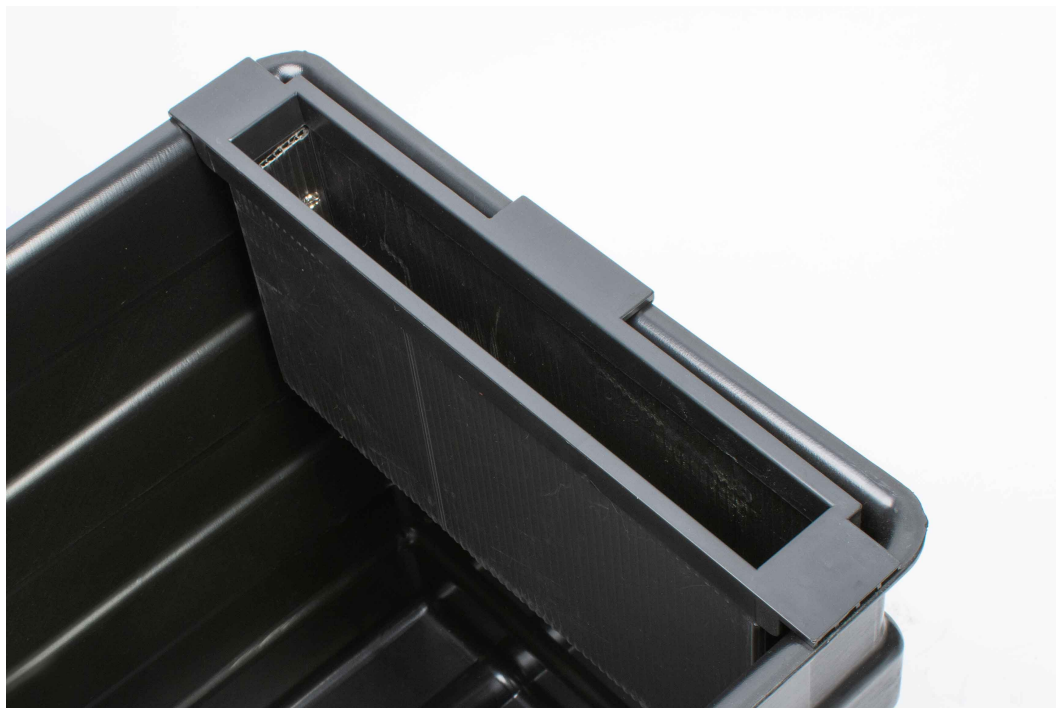

AT AT-15C

Cena celkem:	5 535 Kč
	(bez DPH: 4 574 Kč)
Běžná cena:	6 089 Kč
Ušetříte:	554 Kč
Kód zboží:	ELKAT1005
Part No.:	AT-15C
Záruka:	24 měs.
Stav:	Nové zboží

Popis

AT AT-15C

Skartovací stroj atraktivního designu pro malé kanceláře. Je vhodný pro skartaci dokumentů o šířce **až 230 mm**. Stroj je standardně vybaven automatickým systémem start/stop, zpětným chodem, tepelnou pojistkou motoru proti přehřátí a signalizací přeplněného koše. Příležitostně lze skartovat sešívací sponky a kreditní karty. K dispozici je i oddělený vstup pro skartaci CD. Odpadní nádoba o **objemu 22 litrů** je vybavena průhledným okénkem pro optickou kontrolu. Praktická pojezdová kolečka usnadňují manipulaci.

Samostatná nádoba na kreditní karty a CD:

ZÁKLADNÍ SPECIFIKACE

Typ řezu: částice

Šířka vstupu: 230 mm

Šířka řezu: 4x 50 mm

Formát: A4

Stupeň utajení dle GDPR: P3 - formuláře a tiskoviny s firemní adresou

Bezpečnostní stupeň DIN: 3

Objem odpadního koše: 22 l

Barva: bílá - černá