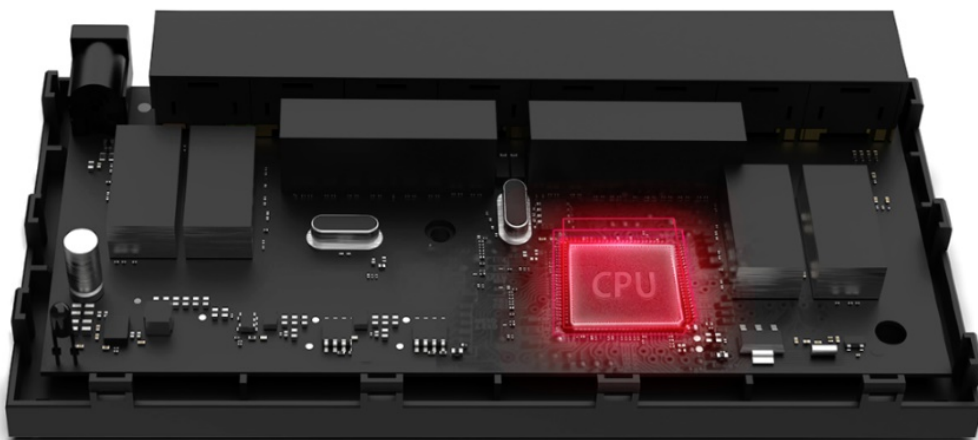

SWITCH MERCUSYS MS108G

Cena celkem:

764 Kč

(bez DPH: 632 Kč)

Běžná cena:

841 Kč

Ušetříte:

76 Kč

Popis

Mercusys MS108G

Gigabitový **8portový** switch v kompaktním provedení s podporou Auto-Negotiation a Auto-MDI/MDIX. Rychlost přenosu dat až 1000 Mb/s při Half Duplex a až 2000 Mb/s při Full Duplex spojení. Jumbo Frame 9 KB. Podporuje funkci **Green Ethernet**, díky které dokáže switch uspořit až 82 % energie.

- Podpora Plug and play
- Green Ethernet
- Šířka pásma až 16 Gb/s
- MAC Address Learning

Součástí balení je napájecí adaptér (9 V/0,6 A).

ZÁKLADNÍ SPECIFIKACE

Porty: 8 x RJ-45 10/100/1000 Mb/s

Kapacita switche: 16 Gb/s

Rychlost směrování: 11,9 Mp/s

PoE: ne

Rozměry: 127 x 60,3 x 22 mm