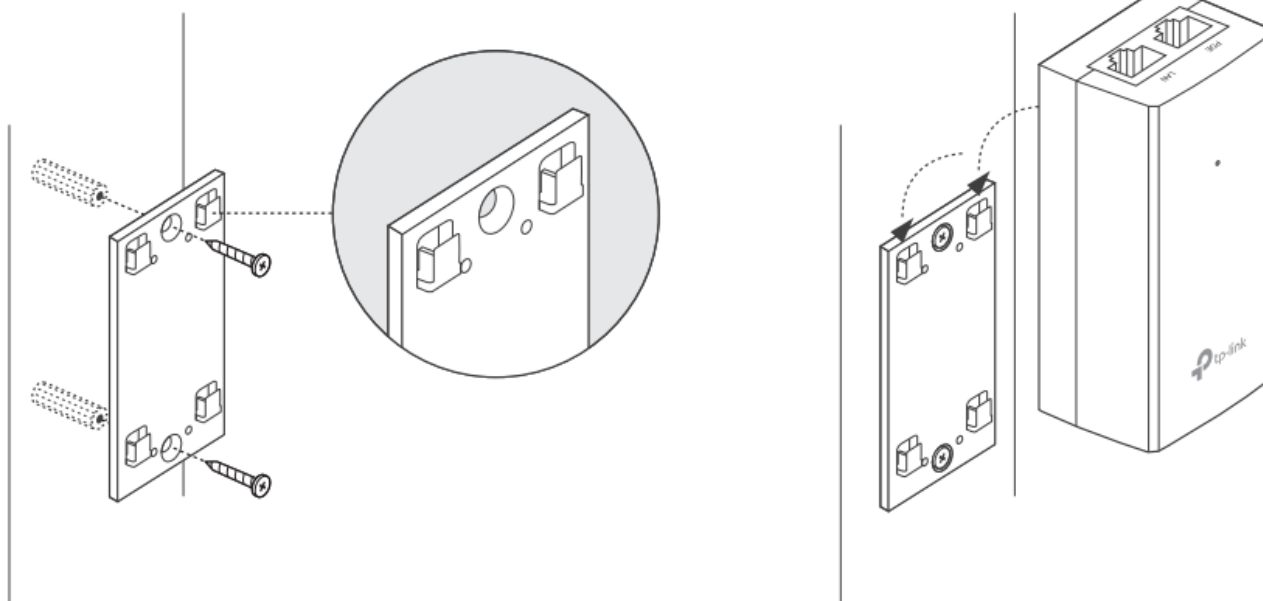

### TP-Link TL-POE2412G

Pasivní PoE injektor slouží pro napájení všech zařízení, které v sobě mají zabudovaný PoE extraktor a podporují napětí 24 V. PoE adaptér má dva gigabitové ethernetové porty.

Díky držáku, který je součástí balení, tento model jednoduše připevníte na zeď.

## **ZÁKLADNÍ SPECIFIKACE**

**Typ:** pasivní

**Výstupní napětí:** 24 V

**Výstupní výkon:** 12 W

**Výstupní PoE port:** 1 x 10/100/1000 Mbps

**Rozměry:** 85,8 x 43,9 x 35 mm