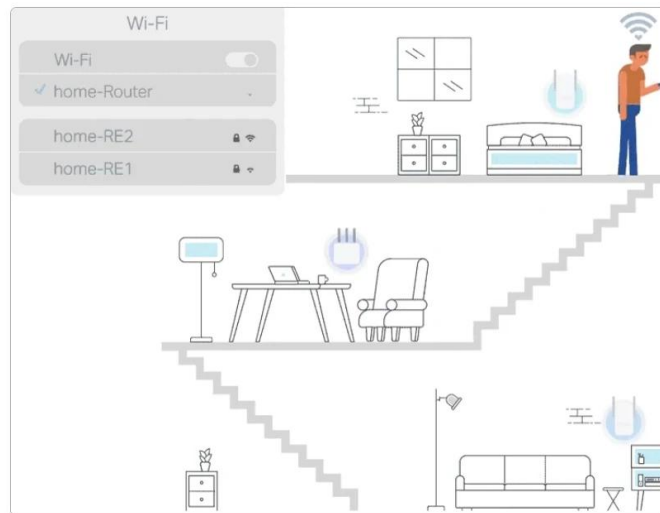

### TP-Link Deco E4 3 ks - AC1200 Wi-Fi mesh systém

- **Celoplošné Wi-Fi pokrytí** - Deco využívá systém jednotek k dosažení bezproblémového Wi-Fi pokrytí - eliminuje slabé oblasti signálu jednou provždy
- **Bezproblémový roaming** - Díky pokročilé Deco síťové technologii jednotky spolupracují na vytvoření jednotné sítě s jediným názvem. Zařízení se automaticky přepíná mezi jednotkami při pohybu po domě
- **Rozsáhlé pokrytí** - Trojbalení Deco E4 poskytuje Wi-Fi pokrytí na ploše až 370 m<sup>2</sup>. Pokud to nestačí, kdykoli přidejte další jednotku pro zvýšení pokrytí
- **Rychlé připojení AC1200** - Poskytuje rychlé a stabilní spojení rychlostí až 1167 Mb/s a spolupracuje s hlavními poskytovateli internetových služeb
- **Vysoká kapacita** - Dokáže zvládnout provoz i z nejrušnějších sítí a poskytuje připojení bez zpoždění až pro 100 zařízení
- **Rodičovská kontrola** - Omezuje čas online a blokuje nevhodné webové stránky podle jedinečných profilů vytvořených pro každého člena rodiny
- **Snadná instalace** - Instalace s aplikací Deco, která vás provede každým krokem, je jednodušší než kdy jindy

### Zabiják mrtvé Wi-Fi zóny

Deco E4 je nejjednodušší způsob, jak zaručit silný signál Wi-Fi v každém rohu vašeho domova až na ploše 370 m<sup>2</sup> (3balení). Bezdrátové připojení a volitelná síť Ethernet backhaul spolupracují na propojení jednotek Deco a poskytují ještě vyšší síťové rychlosti a skutečně bezproblémové pokrytí. Chcete více pokrytí? Stačí přidat další jednotku Deco.

### Bezproblémový roaming s jedním názvem Wi-Fi

TP-Link Mesh znamená, že jednotky Deco spolupracují na vytvoření jedné jednotné sítě. Váš telefon nebo tablet se automaticky připojí k nejrychlejší jednotce Deco, když se pohybujete doma a vytváří skutečně bezproblémový Wi-Fi zážitek.

Na rozdíl od tradičních řešení, kde musíte ručně přepínat mezi různými sítěmi, Mesh technologie zajišťuje plynulé připojení bez přerušení.