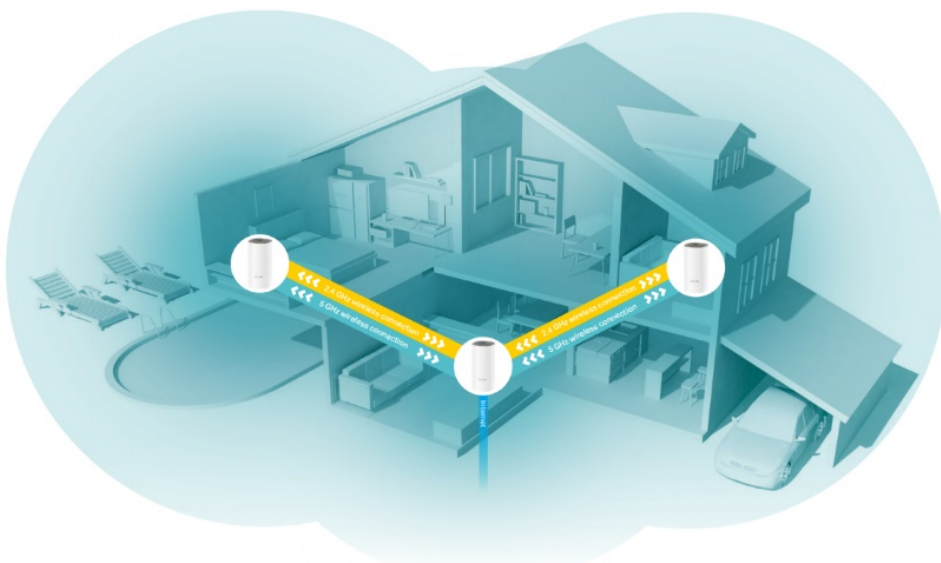

### TP-Link Deco E4 (3 ks)

Deco E4 využívá systém trojice jednotek k dosažení bezproblémového celoplošného Wi-Fi pokrytí - eliminuje slabé oblasti signálu jednou provždy! Díky pokročilé technologii Deco Mesh spolupracují jednotky na vytvoření jednotné sítě s jediným názvem sítě. TP-Link **Mesh** znamená, že jednotky Deco spolupracují na **vytvoření jedné jednotné sítě**.

Deco E4 poskytuje rychlé a stabilní spojení rychlostí **až 1167 Mb/s** a spolupracuje s hlavními poskytovateli internetových služeb (ISP) a modemem. Tento systém je ideální pro pokrytí bezdrátovým signálem celé domácnosti (součástí balení jsou 3 jednotky) a je také **kompatibilní s Amazon Alexa a IFTTT**.

Zařízení se automaticky přepínají mezi jednotkami a poskytují tak stále silný signál v rámci jimi pokrývaného prostoru. Trojice zařízení Deco E4 pokrývá Wi-Fi signálem plochu **až 4000 čtverečních stop (372 m<sup>2</sup>)**. A pokud to nestačí, jednoduše přidejte do sítě více jednotek.