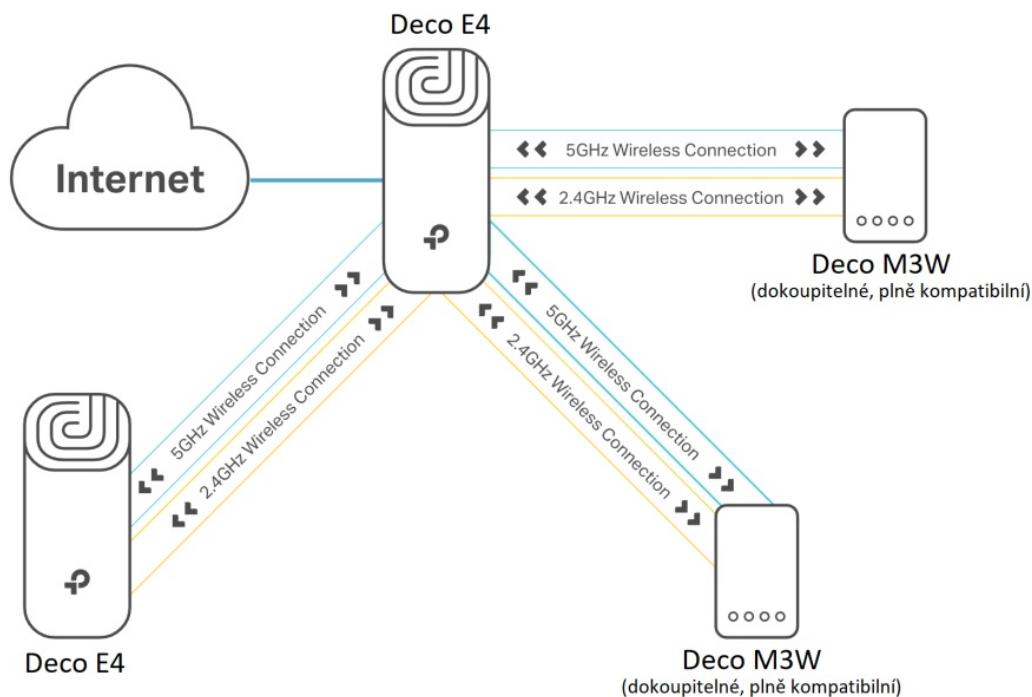

### TP-Link Deco E4 (3 ks)

Deco E4 využívá systém trojice jednotek k dosažení bezproblémového celoplošného Wi-Fi pokrytí - eliminuje slabé oblasti signálu jednou provždy! Díky pokročilé technologii Deco Mesh spolupracují jednotky na vytvoření jednotné sítě s jediným názvem sítě. TP-Link **Mesh** znamená, že jednotky Deco spolupracují na **vytvoření jedné jednotné sítě**.

Deco E4 poskytuje rychlé a stabilní spojení rychlostí **až 1167 Mb/s** a spolupracuje s hlavními poskytovateli internetových služeb (ISP) a modemem. Tento systém je ideální pro pokrytí bezdrátovým signálem celé domácnosti (součástí balení jsou 3 jednotky) a je také **kompatibilní s Amazon Alexa a IFTTT**.

Zařízení se automaticky přepínají mezi jednotkami a poskytují tak stále silný signál v rámci jimi pokrývaného prostoru. Trojice zařízení Deco E4 pokrývá Wi-Fi signálem plochu **až 4000 čtverečních stop (372 m<sup>2</sup>)**. A pokud to nestačí, jednoduše přidejte do sítě více jednotek.

**Zabezpečení:** WPA-PSK, WPA2-PSK

**Podpora PoE:** ne

**Rozměry:** 190 × 90,7 × 90,7 mm