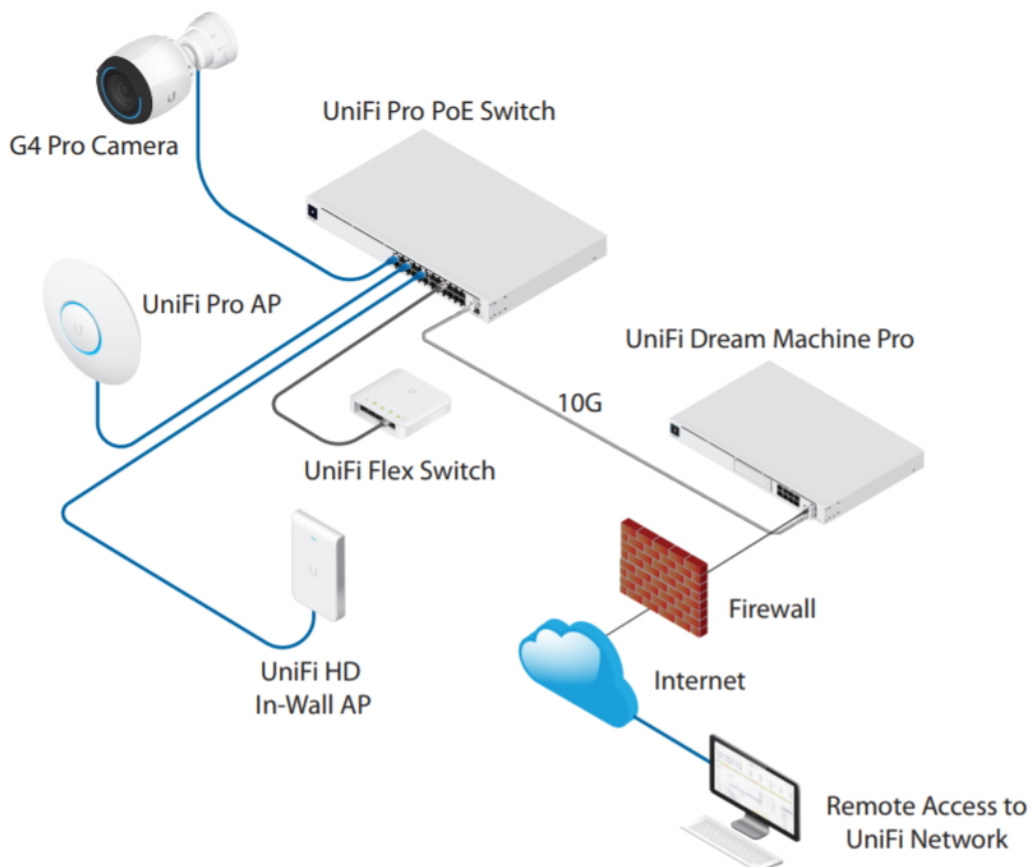

Ubiquiti UniFi Switch Pro 48 PoE 600 W

UniFi Switch (USW-PRO-48-POE) je ideální pro malé a střední firmy, které požadují spolehlivý **switch s managementem** v profesionálním provedení určený pro montáž do racku **1U**.

Vybudujte vaši síť s řadou Ubiquiti networks UniFi Switch. **UniFi Switch Pro 48 PoE** je vysoce výkonný, plně **gigabitový PoE switch** známého výrobce Ubiquiti ze série UniFi, který navíc disponuje **1,3" dotykovým LCM displejem** pro usnadnění ovládání.

Je osazen **48x Gbit ethernetovými porty a čtyřmi SFP+ porty (10 Gb/s)**.

Konfiguraci a správu UniFi zařízení umožňuje aplikace UniFi Network, která je předinstalovaná na [UniFi OS konzolích](#) (UniFi Dream Machine, Dream Router, Dream Wall, Express, Cloud Gateway Ultra atd.). Alternativou je volně dostupný software UniFi Network Server, určený pro instalaci na vlastní počítač nebo server (Windows, MacOS, Linux). Software UniFi Network Server je neustále vylepšován, a proto doporučujeme vždy používat aktuální verzi, kterou stahujete na stránkách Ubiquiti v sekci [Download](#). Více informací o tomto produktu se dozvíte také na [školení Ubiquiti](#).

Jednou z největších předností tohoto switche je **podpora PoE dle normy IEEE 802.3at/bt na každém portu** (40× PoE+ a 8× PoE++) pro napájení mnoha zařízení. Ve výchozím nastavení UniFi Switch **automaticky detekuje 802.3at/bt** na připojeném zařízení, tak aby mohlo zařízení automaticky přijímat PoE.