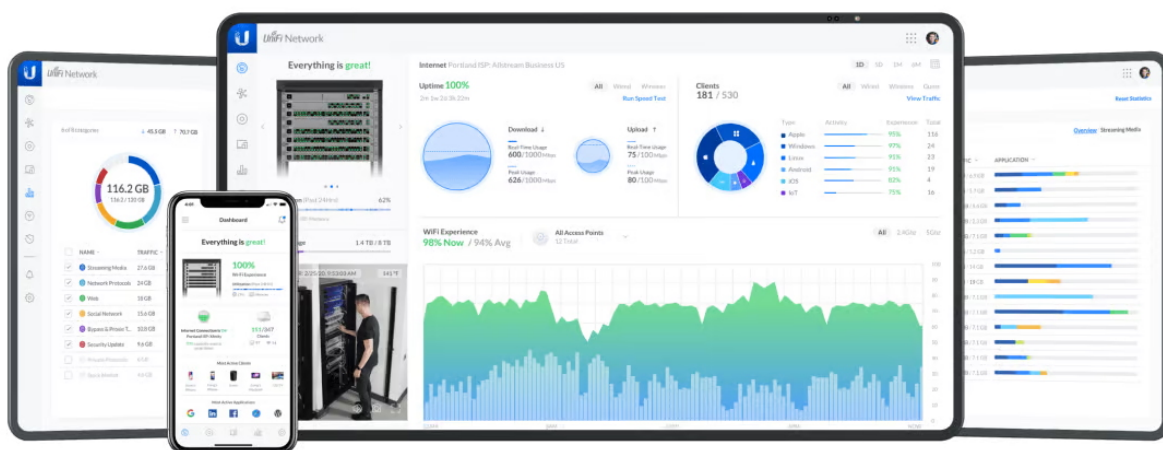

UBIQUITI UNIFI SWITCH PRO 48 POE

Cena celkem:	28 756 Kč (bez DPH: 23 766 Kč)
Běžná cena:	31 632 Kč
Ušetříte:	2 876 Kč
Kód zboží:	NAPUBT1057
Part No.:	USW-Pro-48-POE
Záruka:	26 měs.
Stav:	Nové zboží

Popis

Ubiquiti UniFi Switch Pro 48 PoE 600 W

UniFi Switch (USW-PRO-48-POE) je ideální pro malé a střední firmy, které požadují spolehlivý **switch s managementem** v profesionálním provedení určený pro montáž do racku **1U**.

Vybudujte vaši síť s řadou Ubiquiti networks UniFi Switch. **UniFi Switch Pro 48 PoE** je vysoce výkonný, plně **gigabitový PoE switch** známého výrobce Ubiquiti ze série UniFi, který navíc disponuje **1,3" dotykovým LCM displejem** pro usnadnění ovládání.

Je osazen **48x Gbit ethernetovými porty a čtyřmi SFP+ porty (10 Gb/s)**.

Konfiguraci a správu UniFi zařízení umožňuje aplikace UniFi Network, která je předinstalovaná na [UniFi OS konzolích](#) (UniFi Dream Machine, Dream Router, Dream Wall, Express, Cloud Gateway Ultra atd.). Alternativou je volně dostupný software UniFi Network Server, určený pro instalaci na vlastní počítač nebo server (Windows, MacOS, Linux). Software UniFi Network Server je neustále vylepšován, a proto doporučujeme vždy používat aktuální verzi, kterou stahujete na stránkách Ubiquiti v sekci [Download](#). Více informací o tomto produktu se dozvíte také na [školení Ubiquiti](#).