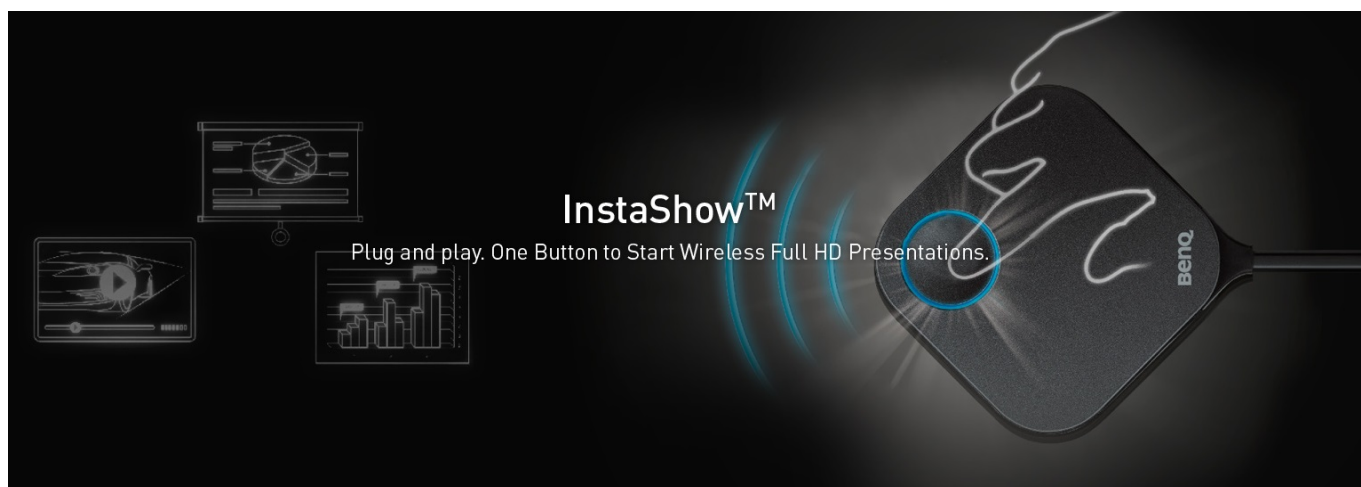

### Jedno tlačítko vládne prezentacím - systém BenQ InstaShow WDC10

**BenQ InstaShow WDC10** představuje jedinečné a praktické softwarové řešení pro **multinásobné a všestranné prezentace s pomocí širokého spektra zařízení**. Díky systému **Plug and Play** je zajištěno jednoduché a rychlé zapojení, které nevyžaduje dodatečnou instalaci a ovladačů či jiného softwaru. Objevte nové možnosti prezentací a změňte zaběhnutou rutinu.

**InstaShow** nabízí unikátní možnosti spolupráce v rámci prezentací. Přítomnost **Wi-Fi** podporuje i možnosti bezdrátové a snadné spárování během několika vteřin. Kromě toho nechybí ani rozhraní **HDMI** pro kompatibilitu se širokou řadou zařízení, jako jsou **notebooku, Apple TV, herní konzole a další druh přehrávačů**.

## Jedno tlačítko pro start prezentace

**BenQ InstaShow** nabízí hardware pro komplexní řešení prezentací. Jednoduše připojíte k zdroji a během několika vteřin můžete začít. **Zařízení nevyžaduje instalaci žádného dalšího softwaru**, nastavování nebo jiných kroků. Díky tomu efektivně snížíte časové prodlevy a dlouhé minuty mnohdy trapného ticha, než vše započne.

## BenQ InstaShow WDC10

InstaShow Plug & Play je systém pro spuštění bezdrátových Full HD prezentací jedním tlačítkem.

WDC10 je jedinečné **bezsoftwarové řešení** umožňující až 16 prezentujícím prezentovat na jakémkoli kompatibilním zařízení. Automatický výběr kanálu a bezdrátová norma 802.11ac zajišťují plynulé streamování prezentací a přechod mezi nimi.