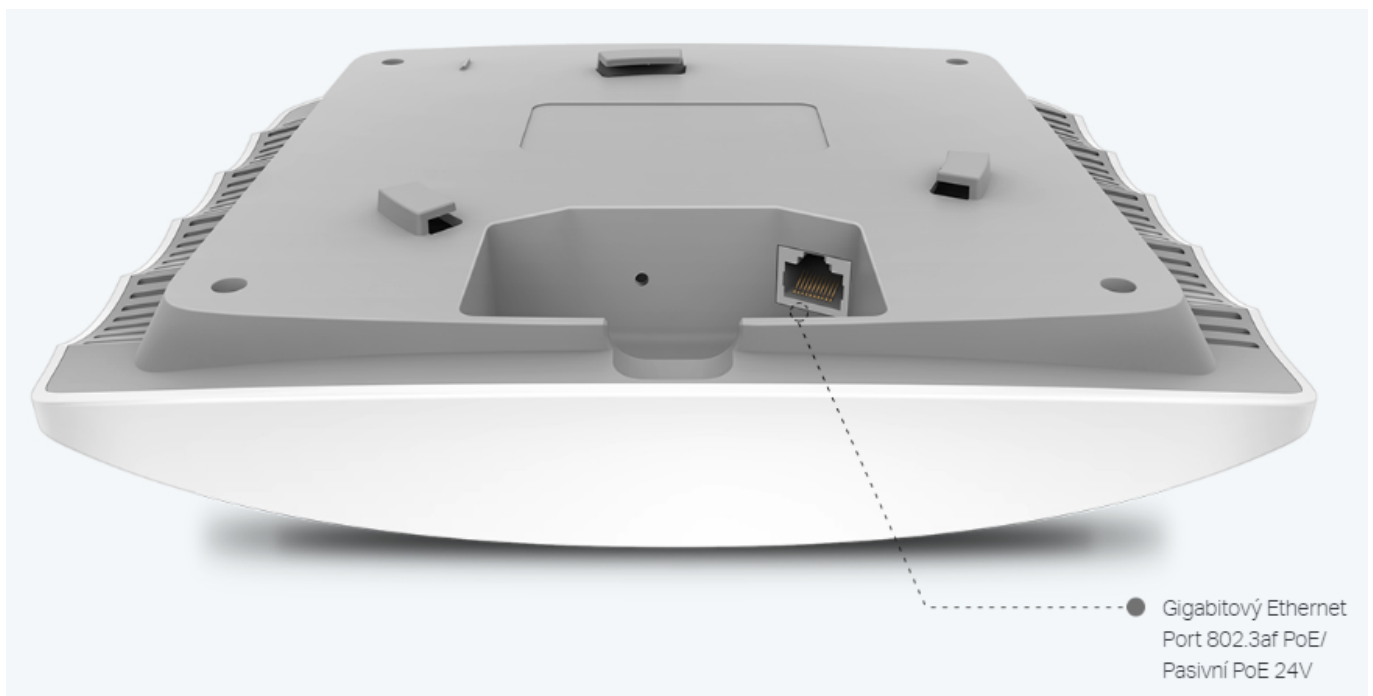

TP-LINK EAP225

Cena celkem:	1 947 Kč (bez DPH: 1 609 Kč)
Běžná cena:	2 141 Kč
Ušetříte:	195 Kč
Kód zboží:	NAATPL1039
Part No.:	EAP225
Záruka:	60 měs.
Stav:	Nové zboží

Popis

TP-Link EAP225

Bezdrátový dvoupásmový gigabitový access point je vybaven nejnovější technologií **802.11ac** Wave 2 MU-MIMO a snadno tak v dvoupásmové Wi-Fi síti dosahuje rychlosti **až 1350 Mb/s** pro více zařízení současně.

Přístupový bod podporuje napájení **802.3af PoE** a pasivní PoE, nebo může být napájen PoE switchem nebo samostatným PoE adaptérem, takže instalace zařízení bude flexibilní a snadná.

ZÁKLADNÍ SPECIFIKACE

Wi-Fi standard: IEEE 802.11a/b/g/n/ac

Rychlost datového přenosu: 2,4 GHz - 450 Mbit/s, 5 GHz - 867 Mbit/s

Anténa: 3 x 4 dBi + 2 x 5 dBi integrovaná anténa

Porty: 1 x GbE RJ-45 LAN

Frekvenční pásmo: 2,4 GHz, 5 GHz

Podpora PoE: ano, 802.3af

Rozměry: 205,5 x 181,5 x 37,1 mm