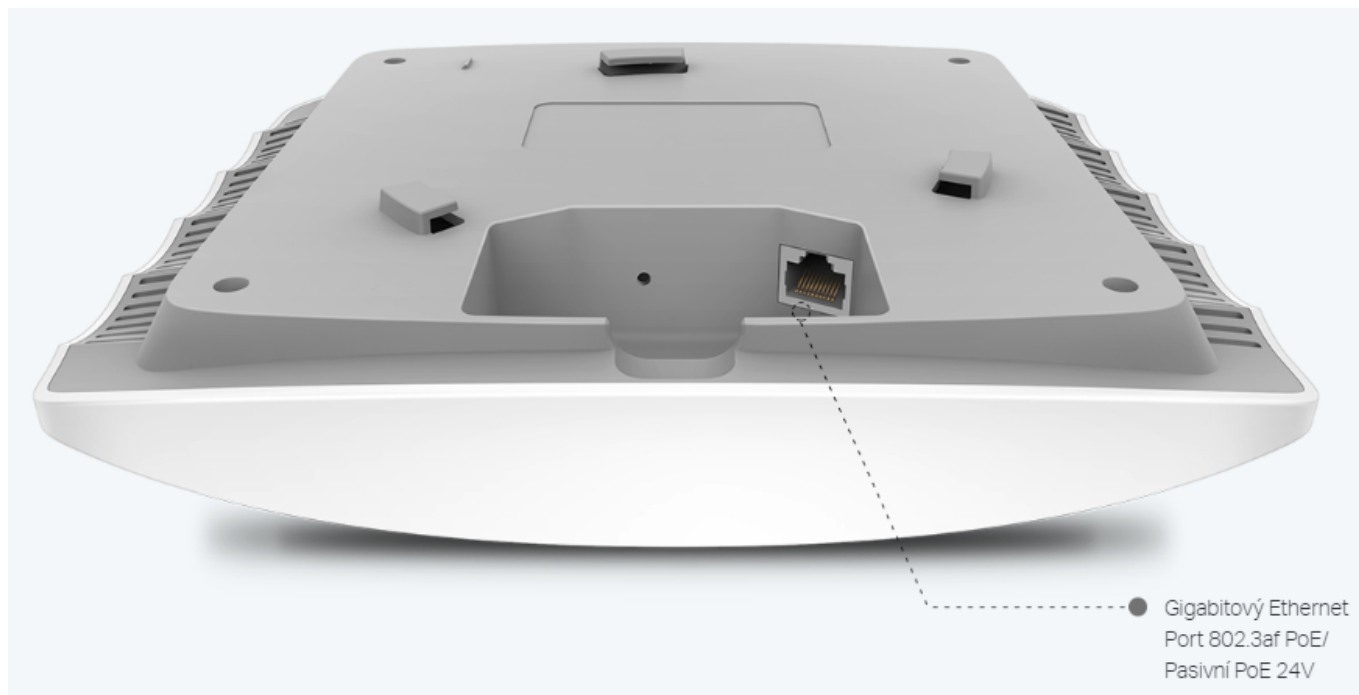

### TP-Link EAP225

Bezdrátový dvoupásmový gigabitový access point je vybaven nejnovější technologií **802.11ac** Wave 2 MU-MIMO a snadno tak v dvoupásmové Wi-Fi síti dosahuje rychlosti **až 1350 Mb/s** pro více zařízení současně.

Přístupový bod podporuje napájení **802.3af PoE** a pasivní PoE, nebo může být napájen PoE switchem nebo samostatným PoE adaptérem, takže instalace zařízení bude flexibilní a snadná.

**Frekvenční pásmo:** 2,4 GHz, 5 GHz

**Podpora PoE:** ano, 802.3af

**Rozměry:** 205,5 x 181,5 x 37,1 mm