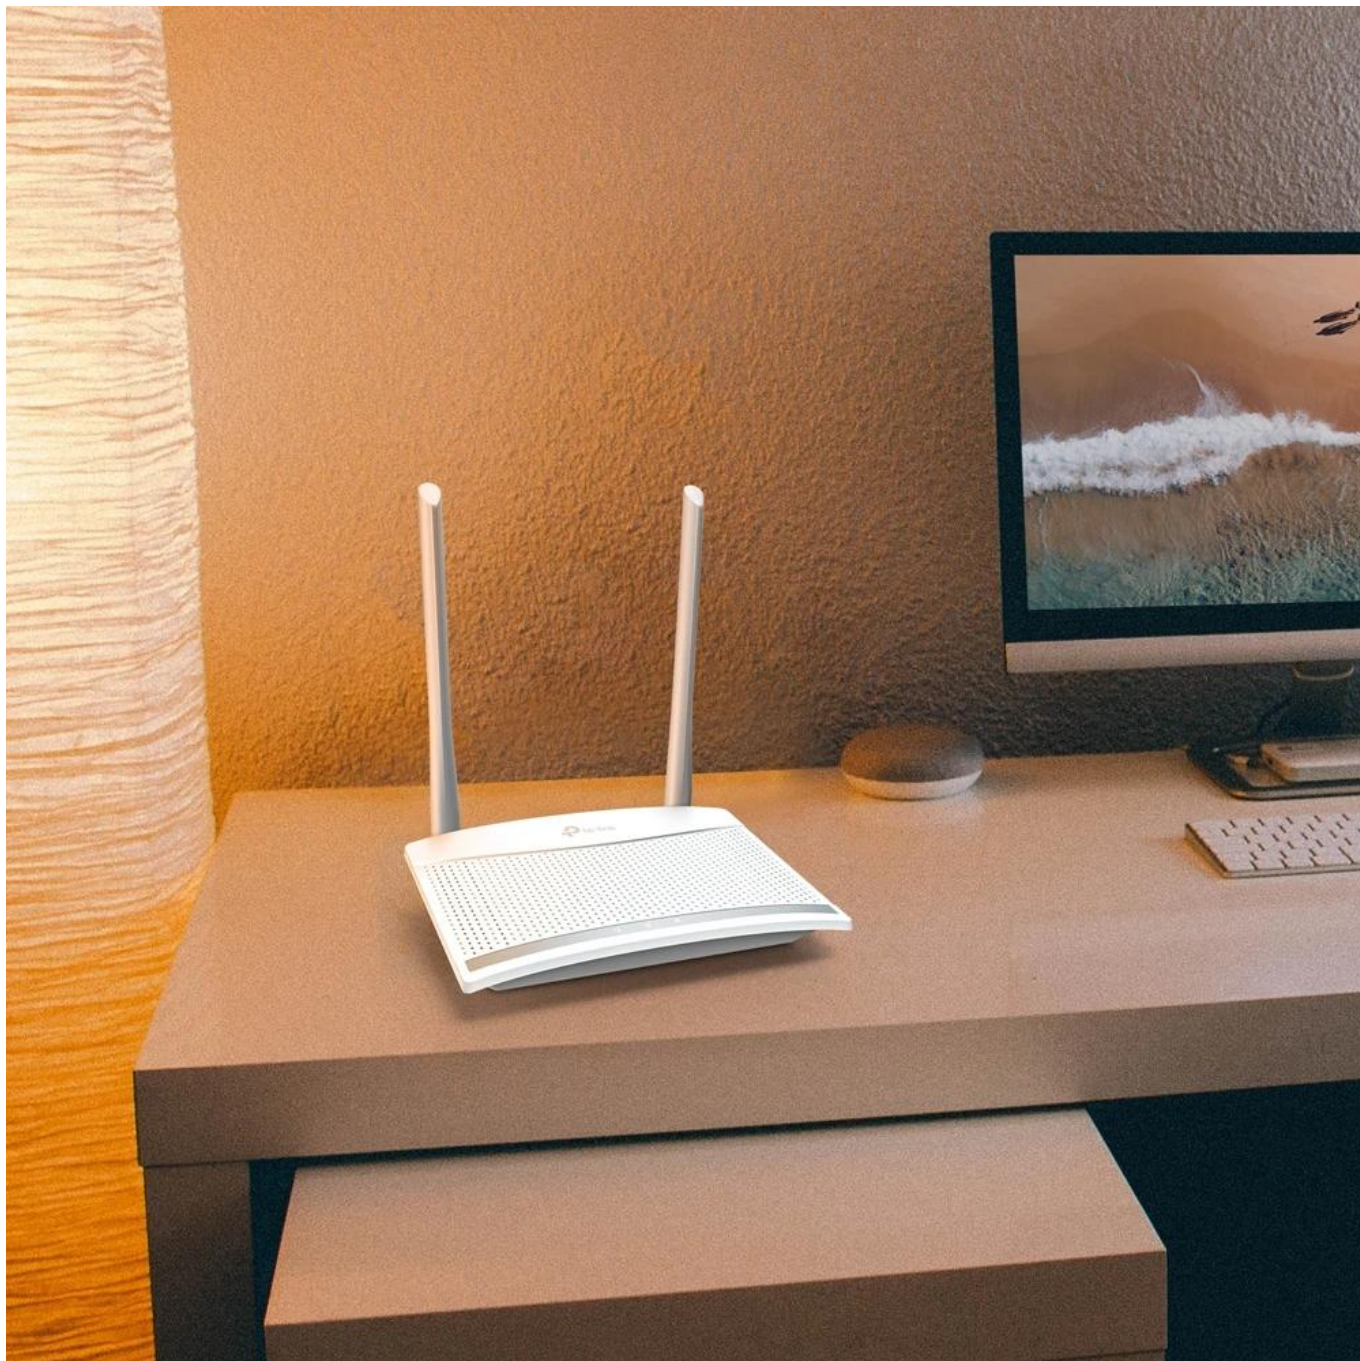

TL-WR820N je bezdrátový router s přenosovou rychlostí až **300 Mb/s** se standardem N, který poskytuje spolehlivé Wi-Fi připojení pro každodenní použití v domácnosti.

- **Rychlost bezdrátového přenosu 300 Mb/s** - Ideální šířka pásma pro náročné úkoly i základní práci
- **IPTV podpora** - IGMP Proxy/Snooping, Bridge a Tag VLAN pro optimalizaci streamování IPTV
- **Kompatibilní s protokolem IPv6** - Připraven na budoucí internetové technologie
- **Síť pro hosty** - Samostatný přístup pro návštěvy při zabezpečení hlavní sítě
- **Rodičovská kontrola** - Řízení přístupu připojených zařízení k internetu
- **Bezpečnostní protokoly** - Ochrana domácí sítě pomocí firewallu a bezdrátového šifrování