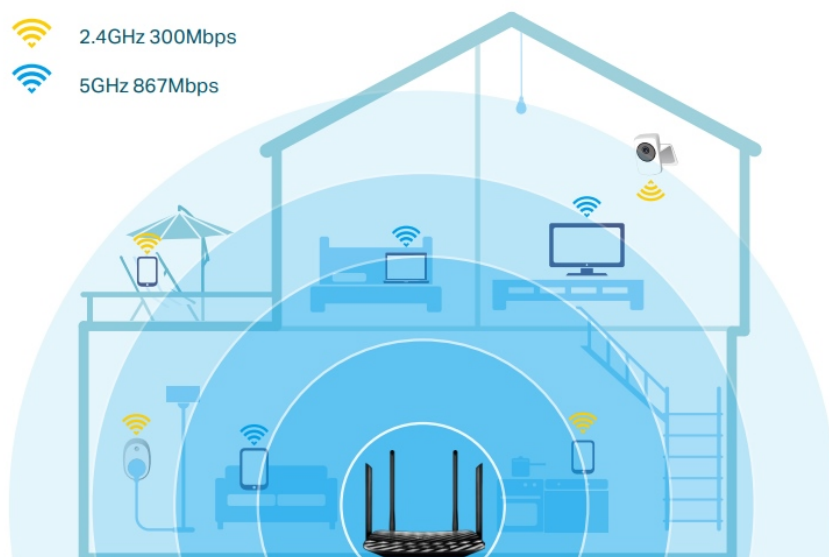

Dvoupásmový bezdrátový Wi-Fi router pracující na frekvencích **2,4 a 5 GHz** standardu **802.11a/b/g/n/ac**. Čtyři externí a jedna interní anténa poskytují stabilní bezdrátové připojení a optimální pokrytí. V pásmu 2,4 GHz dosahuje přenosových rychlostí **až 300 Mbit/s** a v pásmu 5 GHz **až 867 Mbit/s**. Na zadní straně disponuje **čtyřmi RJ-45 gigabit LAN** konektory a **jedním RJ-45 gigabit WAN** konektorem.

- Podporuje standard 802.11ac
- Souběžný přenos dat rychlostí 300 Mb/s v pásmu 2,4 GHz a 867 Mb/s v pásmu 5 GHz vytváří celkovou dostupnou šířku pásma 1200 Mb/s
- Čtyři externí a jedna interní anténa poskytují stabilní bezdrátové připojení a optimální pokrytí
- Správu sítě máte snadno pod přímou kontrolou díky aplikaci TP-Link Tether
- Technologie MU-MIMO dosahuje dvojnásobné účinnosti - komunikuje až se 2 zařízeními současně
- Podporuje režim Access Point, který umožňuje vytvořit nový přístupový bod sítě Wi-Fi
- VPN server