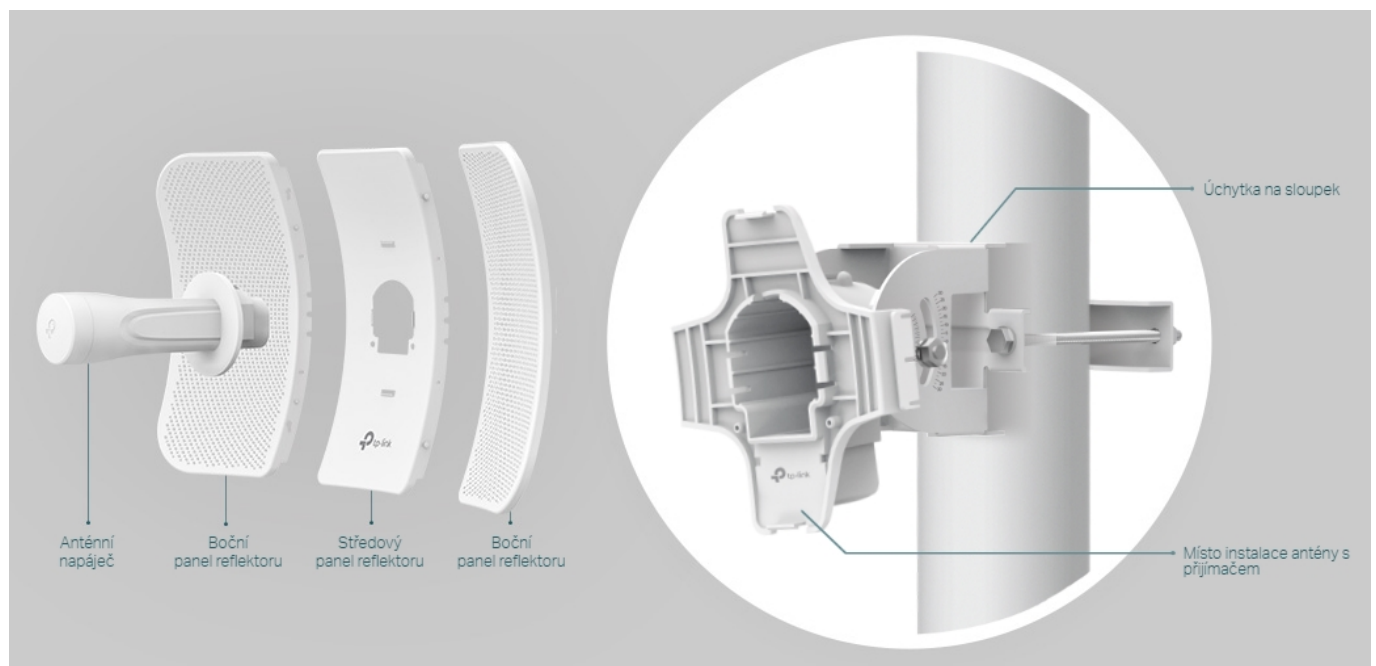

Popis

TP-Link CPE610

Směrová anténa na profesionální úrovni se ziskem 23 dBi určená pro bezdrátový přenos dat na velké vzdálenosti

Díky směrové anténě Cassegrain s vysokým ziskem 23 dBi, technologií 2x2 MIMO a speciálnímu kovovému reflektoru umožňuje model CPE610 dosáhnout vynikajícího směrového zaměření paprsku, vylepšené latence a odolnosti vůči rušení. Profesionální výkon a uživatelsky příjemné provedení – venkovní anténa CPE610 s rychlostí přenosu 300 Mb/s v pásmu 5 GHz a ziskem 23 dBi je ideální volbou a cenově výhodným řešením pro potřeby venkovních bezdrátových sítí.

Stabilní konstrukce a flexibilní instalace

- Díky částem, které do sebe vzájemně zaklapnou, je montáž snadná a pohodlná
- Sady pro montáž na sloupek a volnost pohybu ve všech třech osách umožňují flexibilní instalaci
- Odolná konstrukce zajišťuje stabilitu i ve větrném prostředí

Pharos Control - Systém centralizované správy sítě

Anténa CPE610 se dodává se softwarem Pharos Control pro centralizovanou správu sítě, který uživatelům pomáhá snadno

řídít všechna zařízení v síti z jediného počítače. Mezi jeho funkce patří rozpoznávání zařízení, monitorování jejich stavu, aktualizace firmwaru a údržba sítě. Intuitivní prostředí ve webovém prohlížeči – PharOS – je alternativním způsobem, jak síť spravovat, a profesionálům umožňuje přístup k detailnějším nastavením.

Příklady použití:

ZÁKLADNÍ SPECIFIKACE

Typ antény: směrová

Frekvence: 5,15 GHz - 5,85 GHz

Zisk: 23 dBi

Rozměry: 366 x 280 x 207 mm