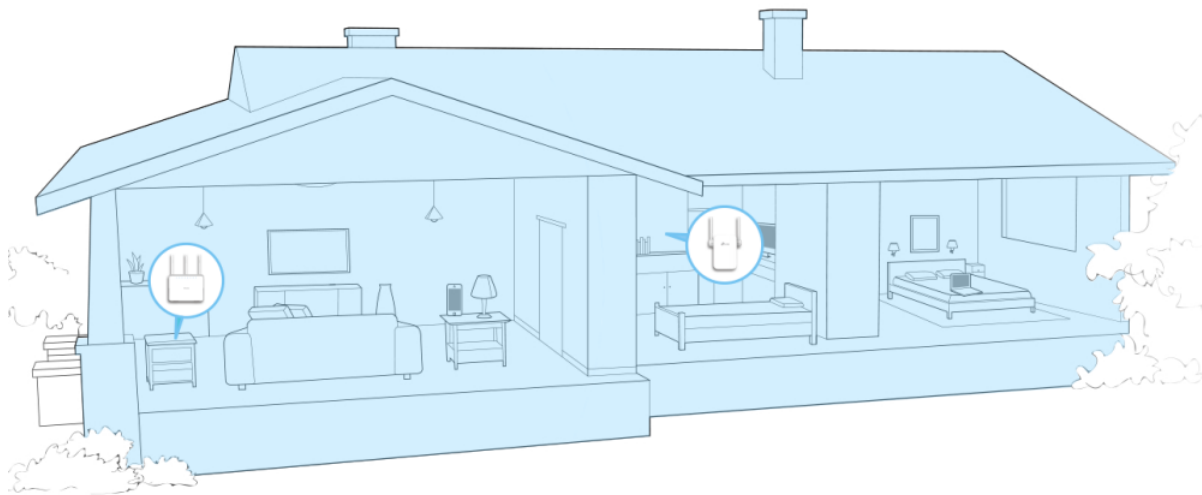

Popis

TP-Link RE305

Extender RE305 poskytuje vysoké rychlosti bezdrátového připojení ve dvou pásmech **až 1167 Mb/s** a nabízí tak spolehlivé připojení pro úlohy náročné na šířku pásma, jako je HD/4K streamování, hraní her bez zpoždění či stahování velkých souborů.

Díky **ethernetovému portu** může extender vykonávat funkci přístupového bodu, pomocí něhož můžete připojit bezdrátová zařízení ke své Wi-Fi síti.

Inteligentní kontrolka signálu pomáhá díky indikaci síly signálu najít pro extender nejlepší umístění, aby pokrytí Wi-Fi signálem bylo optimální.