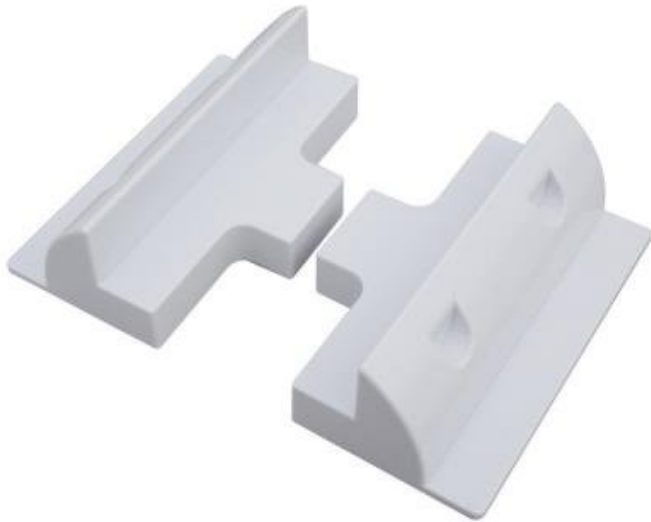

XTEND SOLARMI SPSIDE2

Cena celkem:	563 Kč (bez DPH: 465 Kč)
Běžná cena:	619 Kč
Ušetříte:	56 Kč
Kód zboží:	SOPGWL0045
Part No.:	SPSIDE2
Záruka:	26 měs.
Stav:	Nové zboží

Popis

Xtend Solarmi SPSIDE2

Plastové postranní držáky pro solární panely (2ks sada) slouží pro připevnění solárního panelu s hliníkovým rámem na střechu karavanu apod.

Pro spolehlivé uchycení doporučujeme 2 sady.

Parametry a specifikace:

- Balení 2ks postranních držáků pro uchycení solárních panelů např. na střechu domu, karavanu, dodávky, lodě atd.
- upevnění pomocí lepidel, pro extra bezpečnost lze provrtat a přišroubovat.
- barva: bílá
- rozměry: 180 x 90 x 65 mm
- kvalitní UV odolný ABS plast