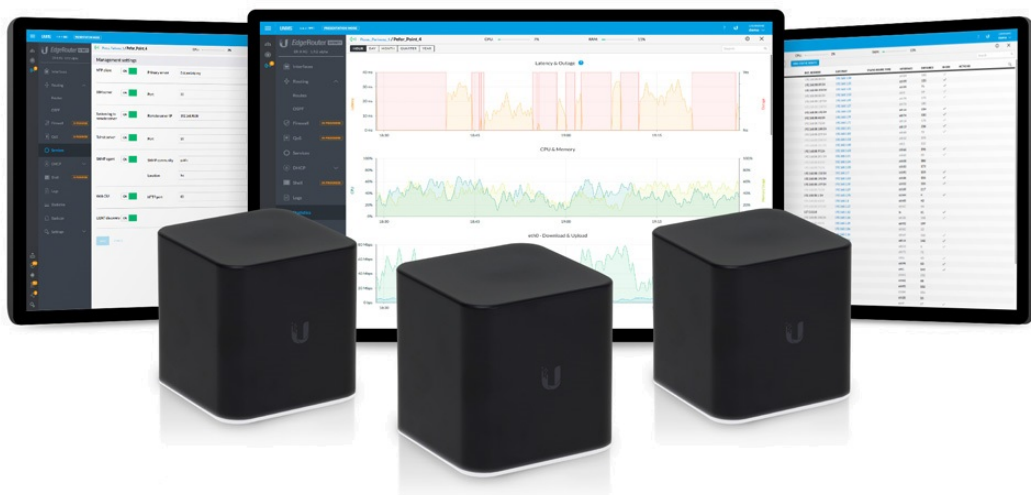

UBIQUITI AIRCUBE ISP

Cena celkem:	946 Kč (bez DPH: 782 Kč)
Běžná cena:	1 041 Kč
Ušetříte:	95 Kč
Kód zboží:	NARUBT1017
Part No.:	ACB-ISP
Záruka:	26 měs.
Stav:	Nové zboží

Popis

Ubiquiti AirCube ISP

AirCube ISP je designový Wi-Fi router 2,4 GHz, který vyniká výkonnou anténou a skvělým pokrytím každé domácnosti. Navíc integruje vzdálenou správu koncových zařízení UNMS a podporuje aplikaci UNMS Mobile pro rychlé nastavení.

AirCube ISP má inovativní **4 dBi anténu**, které rozšíří pokrytí Wi-Fi signálu za hranice běžných routerů. Díky anténě 2x2 MIMO dosahuje router na bezdrátové části **rychlosti až 300 Mbps**.

AirCube ISP má **čtyři RJ-45 porty**, z toho dva porty jsou PoE. Port **PoE In** slouží pro napájení samotného routeru, port **PoE Out** podporuje pasivní PoE 24 V na výstupu.

AirCube ISP nabízí dvě možnosti konfigurace routeru. Rychlé nastavení pomocí aplikace UNMS Mobile pro mobilní zařízení (telefony, tablety) nebo vzdálená správa více Ubiquiti zařízení v UNMS softwaru. Standardní rozhraní na IP adrese routeru je spíše informativní, nabízí možnost stáhnout nebo nahrát konfiguraci, updatovat firmware, restart.

Aplikace **UNMS Mobile** ([Android](#), [iOS](#)) pomáhá s jednoduchou a pohodlnou konfigurací routeru.

Software **UNMS** je komplexní kontrolér pro centralizované řízení všech airCube routerů a dalších Ubiquiti síťových prvků. Nabízí intuitivní webové rozhraní, rychlou konfiguraci zařízení, grafické přehledy pro efektivní sledování a odstraňování problémů. Největší výhodou jsou **nulové licenční poplatky** za používání softwaru.