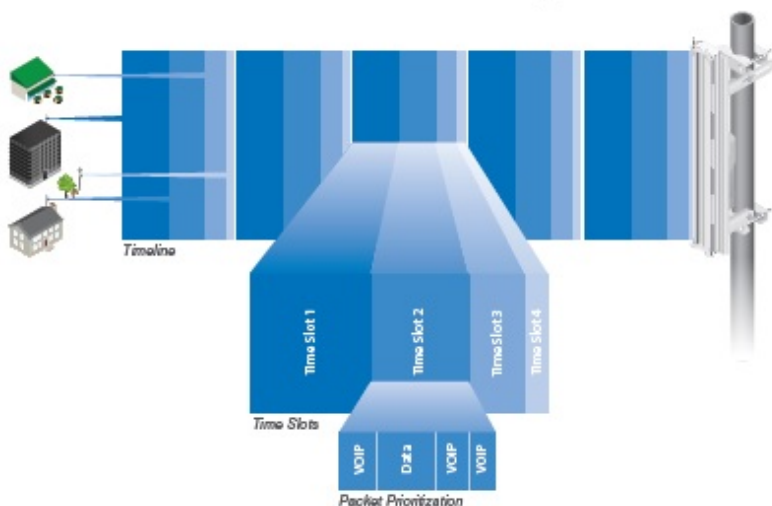

PowerBeam (PBE-M2-400) je vysoce **výkonná kompletní venkovní jednotka** včetně **18 dBi MIMO 2x2** antény pro pásmo **2,4 GHz**. Je vhodná jako **klientská jednotka nebo PtP spoj**. Jednotka podporuje propustnost **až 150 Mbps**.

PowerBeam 400 využívá novou konstrukci antény pro větší odolnost proti rušení, má lepší návrh pro snadnou instalaci.

Materiál jednotky využívá technologii GEOMET pro vysokou odolnost proti korozi.

Pro vysoké přenosové rychlosti jednotka využívá standard 802.11n a technologii **AirMAX (TDMA)** pro dosažení **nízkých latencí**.

airMAX TDMA Technology

Anténní systém se skládá ze dvou antén s horizontální a vertikální polarizací, které využívají patentovanou technologii InnerFeed pro dosažení nejlepších vlastností při zachování dobré ceny.

V režimu bridge a WDS zařízení podporuje transparentně přenosy IPv6.

Součástí balení je i 24 V/ 0,5 A napájecí PoE zdroj.

ZÁKLADNÍ SPECIFIKACE

Wi-Fi standard: 802.11g/n + airMAX

Anténa: 18 dBi

Porty: 1x 10/100 Ethernet port