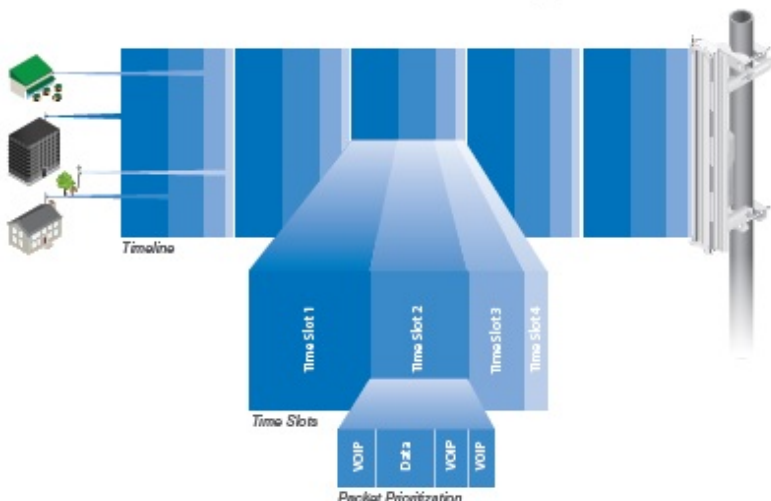

PowerBeam (PBE-M2-400) je vysoce **výkonná kompletní venkovní jednotka** včetně **18 dBi MIMO 2x2** antény pro pásmo **2,4 GHz**. Je vhodná jako **klientská jednotka nebo PtP spoj**. Jednotka podporuje propustnost až **150 Mbps**.

PowerBeam 400 využívá novou konstrukci antény pro větší odolnost proti rušení, má lepší návrh pro snadnou instalaci.

Materiál jednotky využívá technologii GEOMET pro vysokou odolnost proti korozi.

Pro vysoké přenosové rychlosti jednotka využívá standard 802.11n a technologii **AirMAX (TDMA)** pro dosažení **nízkých latencí**.

airMAX TDMA Technology

Antennní systém se skládá ze dvou antén s horizontální a vertikální polarizací, které využívají patentovanou technologii InnerFeed pro dosažení nejlepších vlastností při zachování dobré ceny.

ZÁKLADNÍ SPECIFIKACE

Wi-Fi standard: 802.11g/n + airMAX

Anténa: 18 dBi

Porty: 1x 10/100 Ethernet port

Frekvenční pásmo: 2405 - 2475 MHz

Podpora PoE: ano

Rozměry: 420 x 420 x 289 mm

Důležité upozornění: