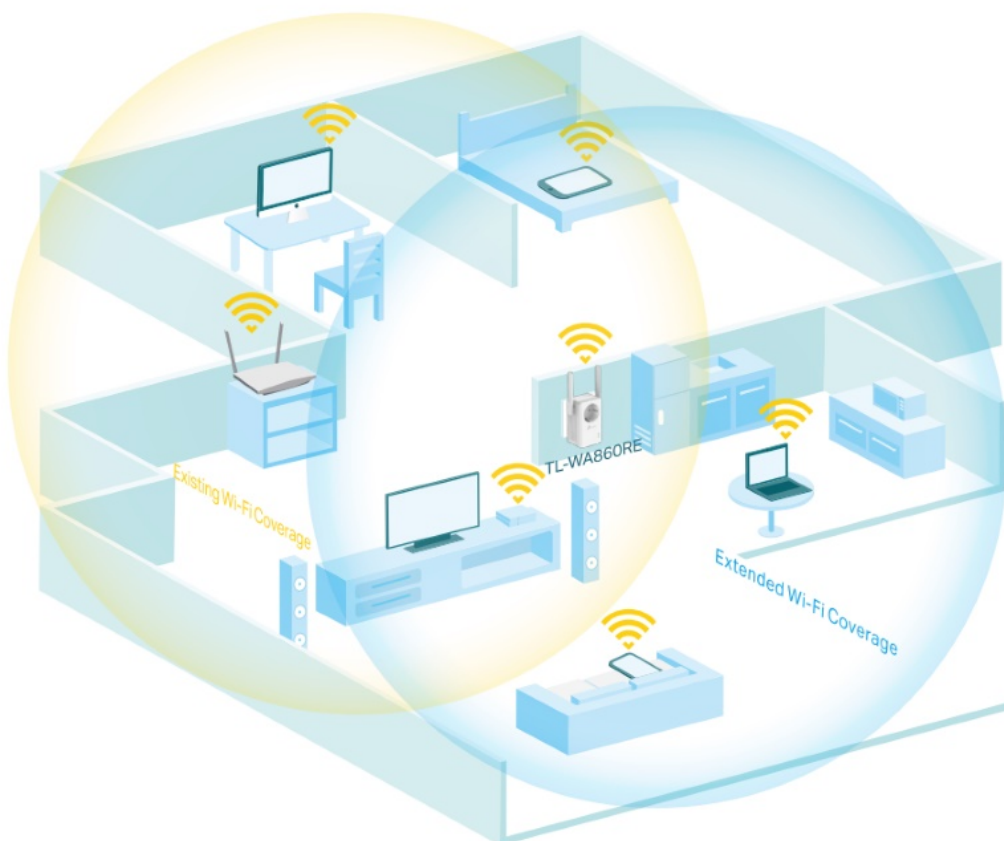

TP-Link TL-WA860RE

Opakovač signálu **s průchozí zásuvkou** je určen k rozšíření pokrytí a zlepšení signálu stávající bezdrátové sítě a odstranění „mrtvých zón“. Díky rychlosti až **300Mbit/s** s podporou standardů 802.11b/g/n, tlačítku **Range Extender (Opakovač signálu)**, miniaturní velikosti a nástěnné konstrukci nebylo rozšíření bezdrátové sítě nikdy jednodušší. Kromě toho, přidaná zásuvka zajišťuje napájení jiných elektrických zařízení. A co víc, díky ethernetovému portu může opakovač signálu TL-WA860RE fungovat jako **bezdrátový adaptér** a přeměnit tak kabelové zařízení na bezdrátové.

ZÁKLADNÍ SPECIFIKACE

Standard Wi-Fi: IEEE 802.11b/g/n

Rychlost datového přenosu: 300 Mb/s
Anténa: 2× externí neodnímatelná
Porty: 1× RJ-45
Frekvence: 2400–2483,5 MHz
Zabezpečení: 64/128/152bit WEP, WPA-PSK / WPA2-PSK
Podpora PoE: ne
Rozměry: 110 × 65,8 × 75,2 mm