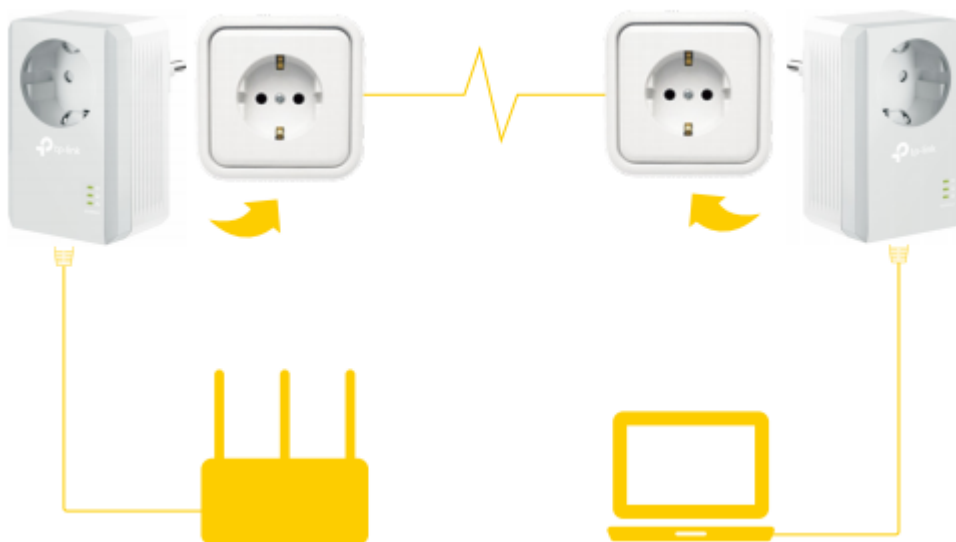

TP-Link TL-PA4010P KIT

Rozšiřte kabelovou síť do libovolného pokoje pomocí stávajícího elektrického systému. Sada adaptérů AV600 Powerline Starter Kit využívá pokročilou technologii **Home Plug AV** s podporou přenosu dat elektrickými kabely **až 600 Mbit/s**. **Integrovaná síťová zásuvka** umožňuje připojit k adaptéru další zařízení nebo napájecí lištu, jako by byla normální zásuvka ve zdi. Integrovaný **filtr šumu** pomáhá zabránit tomu, aby rušení elektrického signálu ovlivnilo výkon powerline sítě.

Adaptér se vyznačuje praktickým designem a sofistikovaným režimem úspory energie, který jej automaticky přepíná z běžného „provozního“ režimu do „úsporného“ režimu a díky tomu **snižuje spotřebu energie až o 85 %**.

ZÁKLADNÍ SPECIFIKACE

Typ zásuvky: EU

Rychlost přenosu dat: až 600 Mbit/s

Standardy a protokoly: HomePlug AV, IEEE802.3, IEEE802.3u

Rozhraní: 1× 10/100 Mbps RJ-45

Zabezpečení: 128bit AES šifrování

Dosah: až 300 m