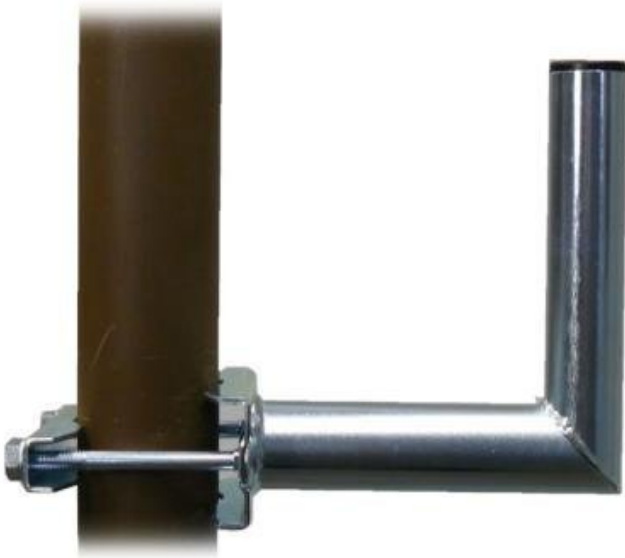

DRŽÁK WAVERF PK20S42 NA STOŽÁR 20CM

Cena celkem:

799 Kč
(bez DPH: 660 Kč)

Běžná cena:

878 Kč

Ušetříte:

80 Kč

Kód zboží:

SATWAR0007

Part No.:

3021301E

Záruka:

26 měs.

Stav:

Nové zboží

Popis

WaveRF 3021301E

Držák vhodný k připevnění na stožár nebo svislou trubku, pro uchycení satelitních parabol a větších antén. Povrchově upraveno galvanickým zinkem.

ZÁKLADNÍ SPECIFIKACE

Délka odsazení: 200 mm

Celková výška držáku: 200 mm

Pracovní výška držáku: 160 mm

Průměr trubky: 42 mm

Základna: 3 mm silný zubatec k uchycení na trubku 25-70 mm

Hmotnost: 1200 g