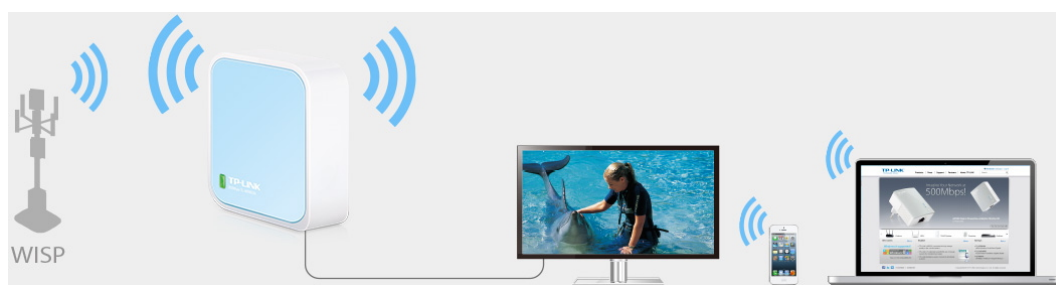

- Bezdrátový přenos dat rychlostí až 300 Mbit/s je ideální pro streamování videa, online hraní her a VoIP
- Kapesní velikost - ideální pro domácí použití a na cesty
- Podporuje provozní režimy router, opakovač signálu, klient, AP a WISP
- Flexibilní napájení prostřednictvím mikro USB portu z externího adaptéru nebo z počítače připojeného přes USB
- Snadná instalace během chvilky

Standardy Wi-Fi: IEEE 802.11n, IEEE 802.11g, IEEE 802.11b

Frekvence: 2,4 - 2,4835 GHz

Zabezpečení bezdrátové sítě: 64/128/152-bit WEP, WPA/WPA2, WPA-PSK/WPA2-PSK

Rozměry: 57 x 57 x 18 mm

Režim router

Okamžitě vytvoří samostatnou bezdrátovou síť a s můžete tak sdílet síť pro více zařízení. Ideální pro použití ve většině hotelech.

Režim hotspot

Užijte si bezdrátový přístup k internetu připojením k venkovnímu WISP Access Pointu.

Režim opakovače signálu

Rozšíření stávající Wi-Fi zesiluje signál a zvětšuje pokrytí.

Režim klient

Umožňuje zařízením, která vyžadují připojení po kabelu připojit se ke stávající bezdrátové síti.

Režim access point

Vytvoří bezdrátovou síť pro Wi-Fi zařízení.