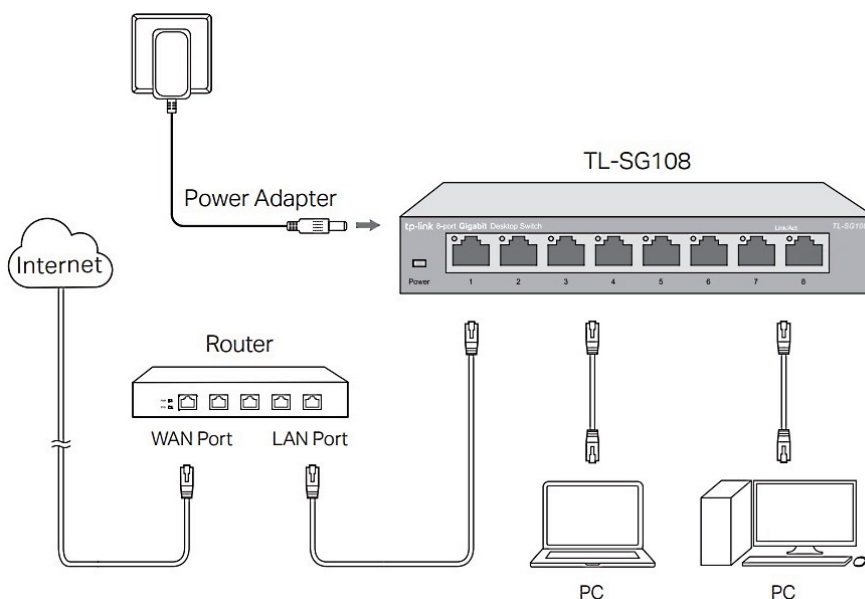

TP-Link TL-SG108

Vysokorychlostní **8portový** stolní switch v kovovém těle představuje snadný způsob přechodu na **gigabitový ethernet**. Zvyšte rychlost svého síťového serveru a páteřních připojení nebo proměňte gigabitovou rychlost ve stolních počítačích v realitu. Switch TL-SG108 se navíc může pochlubit podporou **AUTO-MDIX** a funkcí řízení toku dat (**flow control**).

ZÁKLADNÍ SPECIFIKACE

Počet portů: 8x GbE RJ-45 LAN

Kapacita switchu: 16 Gb/s

Rychlost směrování: 11,9 Mp/s

PoE: ne

Rozměry: 158 x 101 x 25 mm