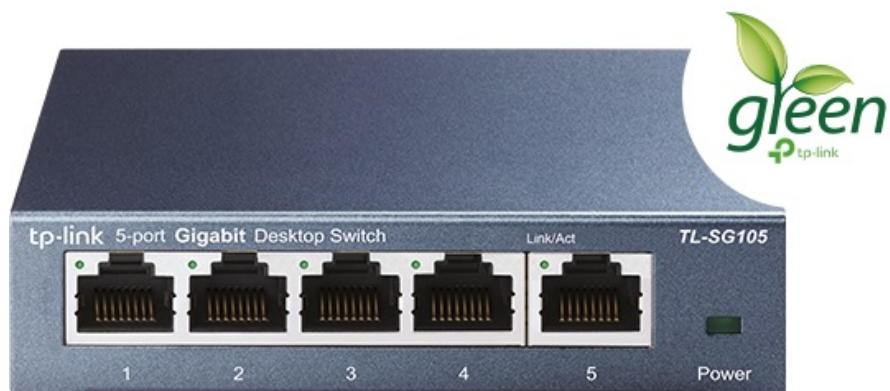

SWITCH TP-LINK TL-SG105

Cena celkem:	792 Kč (bez DPH: 654 Kč)
Běžná cena:	871 Kč
Ušetříte:	79 Kč
Kód zboží:	NAPTPL1031
Part No.:	TL-SG105
Záruka:	60 měs.
Stav:	Nové zboží

Popis

TP-Link TL-SG105

Vysokorychlostní **5portový** stolní switch v kovovém těle představuje snadný způsob přechodu na **gigabitový ethernet**. Zvyšte rychlost svého síťového serveru a páteřních připojení nebo proměňte gigabitovou rychlost ve stolních počítačích v realitu. Switch TL-SG105 se navíc může pochlubit podporou **AUTO-MDIX** a funkcí řízení toku dat (**flow control**).

S inovativní technologií úspory energie (**Green Ethernet**) dokáže switch **snížit spotřebu energie až o 65 %**, což z něj činí ekologické řešení pro vaši domácí nebo firemní síť.

- 5 x 10/100/1000Mbps Auto-Negotiation RJ45 port s podporou Auto-MDI/MDIX
- Green Ethernet technologie
- IEEE 802.3x flow control (řízení toku dat)
- Kovové provedení a možná montáž na stěnu
- Podpora 802.1p/DSCP QoS a IGMP Snooping funkce
- Plug and play

Součástí balení je napájecí adaptér (5 V/0,6 A).

ZÁKLADNÍ SPECIFIKACE

Porty: 5 x RJ-45 10/100/1000 Mb/s

PoE: ne

Kapacita switche: 10 Gb/s

Rychlost směrování: 7,4 Mp/s

Rozměry: 100 x 98 x 25 mm