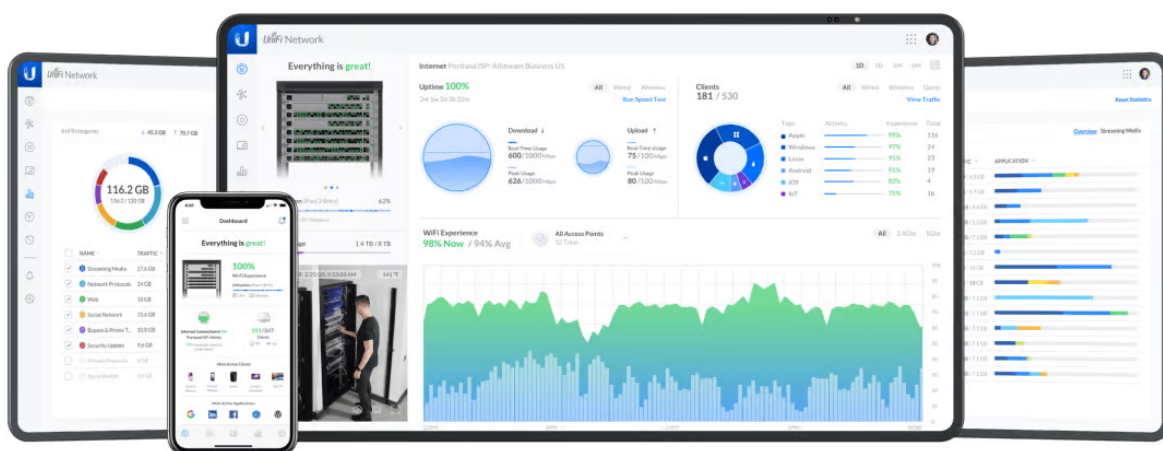

ACCESS POINT UBIQUITI UNIFI AC PRO

Cena celkem:	3 723 Kč
	(bez DPH: 3 077 Kč)
Běžná cena:	4 096 Kč
Ušetříte:	372 Kč
Kód zboží:	NAAUBT1078
Part No.:	UAP-AC-PRO
Záruka:	26 měs.
Stav:	Nové zboží

Popis**Ubiquiti UniFi AP AC PRO**

Jednotka UniFi AC-PRO (UAP-AC-PRO) je Wi-Fi AP s podporou frekvenčních pásem 2,4 i 5 GHz a přenosovou rychlostí až 1 750 Mbps. Výhodou je velká propustnost a podpora PoE napájení 802.3af/at. Ideální do kanceláří, restaurací, škol nebo jako domácí AP.

UniFi AC PRO je designově povedené vnitřní hotspotové řešení využívající standard 802.11a/b/g/n/ac. Je vybaveno anténním systémem **MIMO 3x3** v podobě dvou integrovaných **3 dBi antén** (2,4 GHz a 5 GHz). Výhodou je odolné provedení i pro venkovní instalace (Pozor: Není určena do otevřeného prostoru. Instalace je možná pouze v chráněném prostředí například do podhledu, pod střechu apod.).

Další výhody:

- Společné SSID nebo více SSID s různým druhem zabezpečení
- Omezování rychlosti dle SSID
- Hotspot
- Účet hosta
- Billingový systém - využití externího serveru, definice voucherů, provázání s platebním portálem
- Load Balance - přepínání klientů na méně vytížené UniFi
- Spektrální analýza
- Podpora VLAN