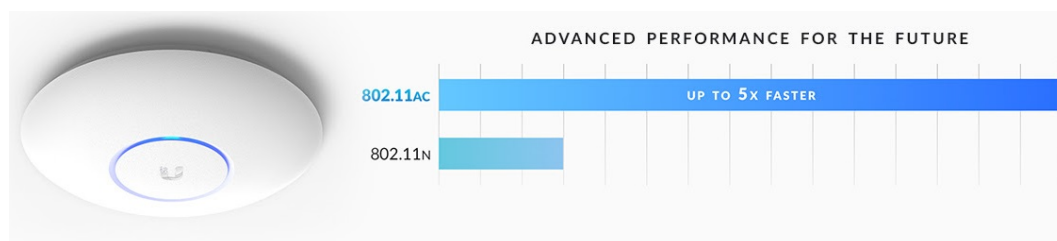

Jednotka UniFi AC-PRO (UAP-AC-PRO) je Wi-Fi AP s podporou frekvenčních pásem 2,4 i 5 GHz a přenosovou rychlostí až 1 750 Mbps. Výhodou je velká propustnost a podpora PoE napájení 802.3af/at. Ideální do kanceláří, restaurací, škol nebo jako domácí AP.

UniFi AC PRO je designově povedené vnitřní hotspotové řešení využívající standard 802.11a/b/g/n/ac. Je vybaveno anténním systémem **MIMO 3x3** v podobě dvou integrovaných **3 dBi antén** (2,4 GHz a 5 GHz). Výhodou je odolné provedení i pro venkovní instalace (Pozor: Není určena do otevřeného prostoru. Instalace je možná pouze v chráněném prostředí například do podhledu, pod střechu apod.).