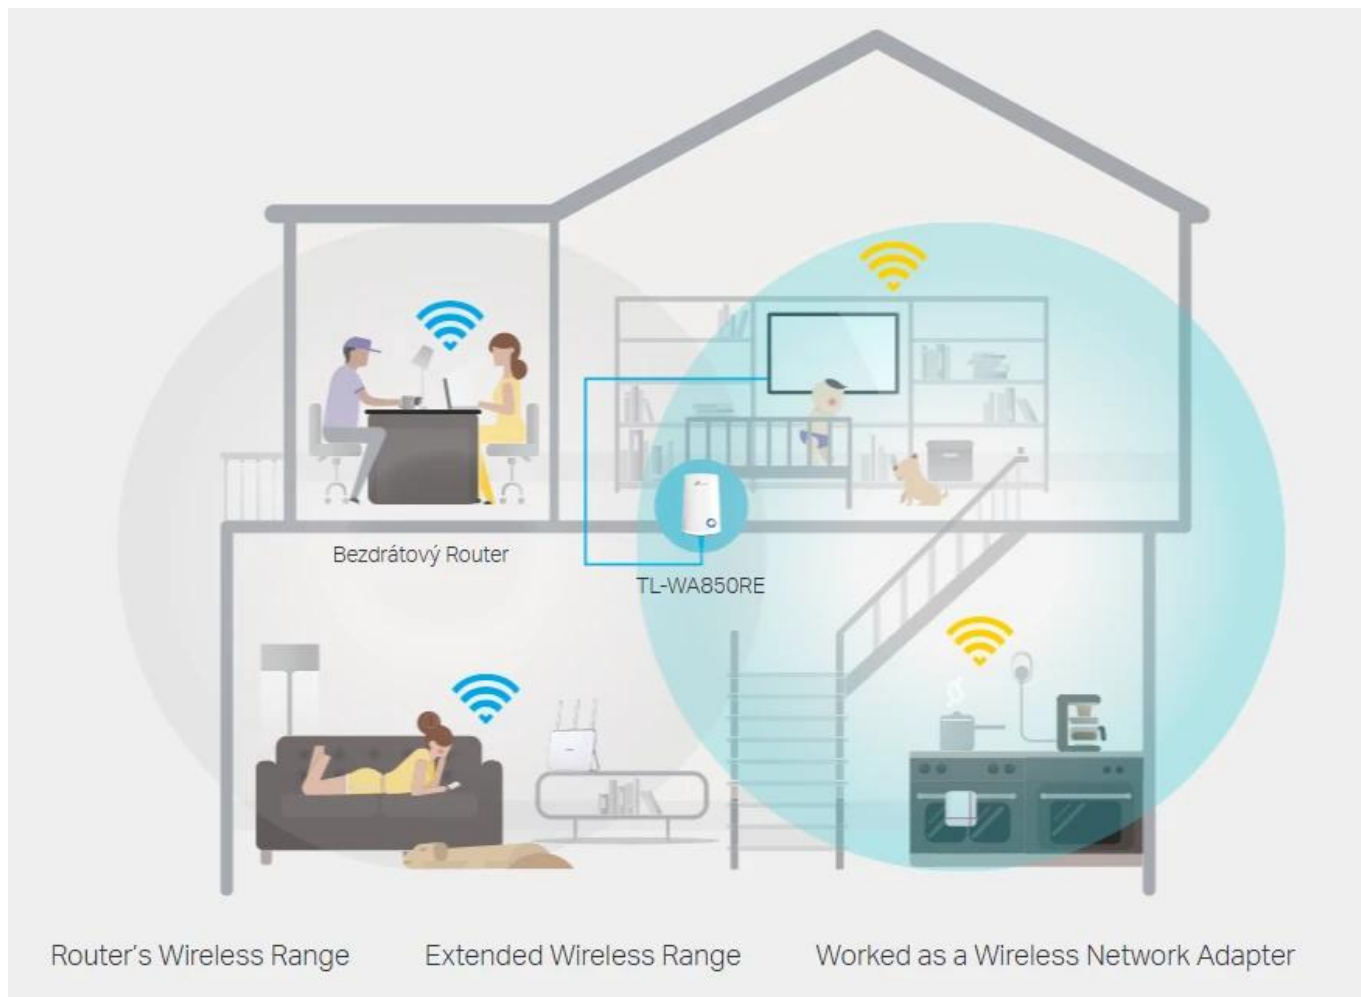

- **Režim extenderu** - Posiluje bezdrátový signál a prodlužuje jeho dosah na dříve nedostupná nebo kabelově obtížně připojitelná místa
- **Miniaturní velikost** - Nástěnná konstrukce umožňuje snadnou instalaci a flexibilní pohyb
- **Snadné rozšíření pokrytí** - Bezdrátovým signálem po stisknutí tlačítka extenderu
- **Ethernetový port** - Extender může fungovat jako bezdrátový adaptér pro připojení kabelových zařízení
- **Mobilní aplikace Tether** - Umožňuje snadný přístup a správu pomocí libovolného mobilního zařízení
- **LED Control** - Zahrnuje nastavení nočního režimu pro klidný spánek

Vylepšete svou bezdrátovou síť

Máte dost Wi-Fi „mrtvých zón“? Řada extenderů TP-Link se bezdrátově připojí k vašemu routeru, rozšíří jeho signál do míst, kam běžně nedosáhne, a zároveň minimalizuje rušení. Díky tomu získáte stabilní a spolehlivé Wi-Fi pokrytí v celé domácnosti nebo kanceláři.

Snadné nastavení a flexibilní umístění

Pouze stiskněte tlačítko WPS na vašem routeru, poté stiskněte Range Extender tlačítko a užijte si jednoduše rozšířenou Wi-Fi. Po připojení k routeru můžete jednoduše odpojit a připojit TL-WA850RE zpět na místo pro nejlepší kvalitu signálu a pokrytí ve vašem domě, aniž byste museli extender znovu nakonfigurovat.

Aplikace Tether pro snadné použití

Použijte libovolné mobilní zařízení pro snadný přístup a správu nejrůznějších funkcí, včetně nočního režimu LED Control, který vám zajistí klidnější spánek. Aplikaci Tether je dostupná ke stažení na iOS a Android telefonech.