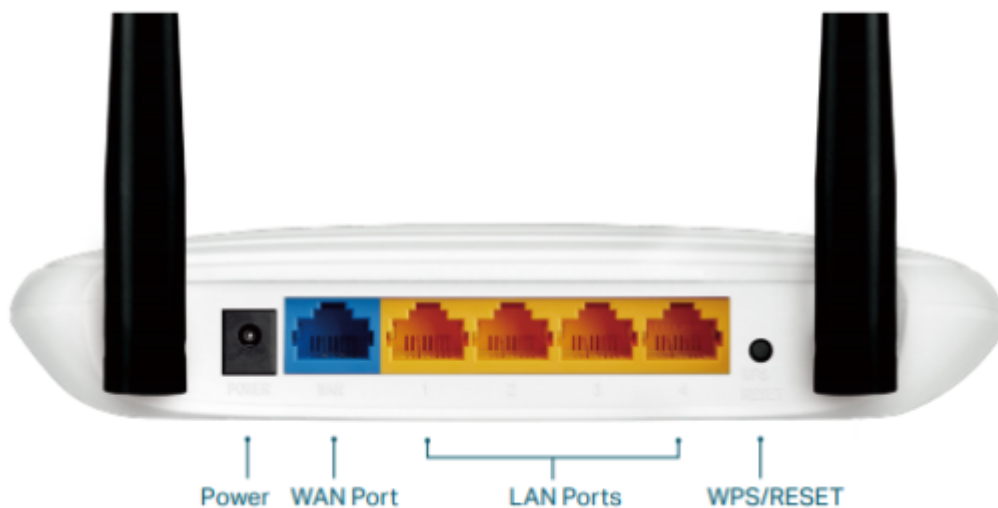

ZÁKLADNÍ SPECIFIKACE

Standard: IEEE 802.11b/g/n

Rychlost datového přenosu: 300 Mbit/s

Porty: 4 x 10/100 Mbps RJ-45 LAN, 1 x 10/100 Mbps RJ-45 WAN

Frekvenční pásmo: 2,4 GHz

Zabezpečení: WEP, WPA, WPA2, WPA/WPA2-Enterprise (802.1x)

Podpora PoE: ne

Rozměry: 173 x 118 x 33 mm