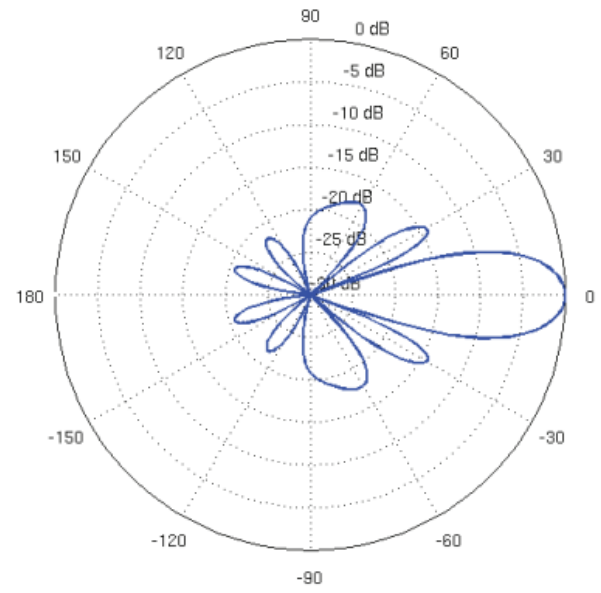

**Rozměry:** 420 x 420 x 289 mm

**Hmotnost:** 1,795 kg

**Vyzařovací charakteristika:**

*Vertical Azimuth*

*Vertical Elevation*

*Horizontal Azimuth*

*Horizontal Elevation*

**Ztráta odrazem:**