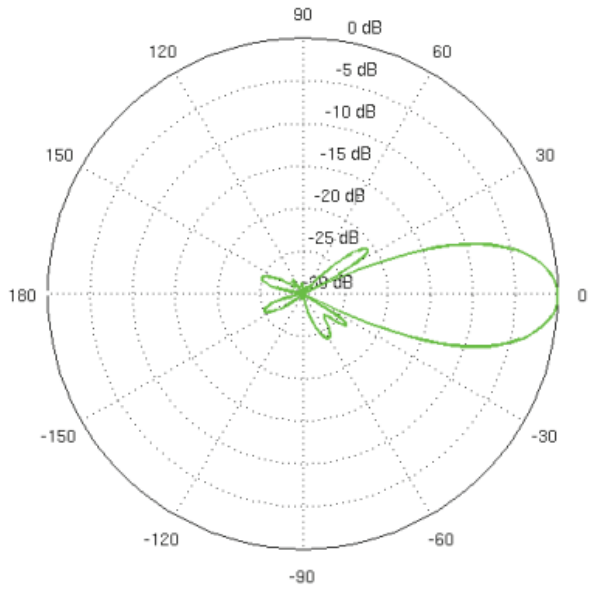

**Rozměry:** 420 x 420 x 289 mm

**Hmotnost:** 1,795 kg

**Vyzařovací charakteristika:**

*Vertical Azimuth*

*Vertical Elevation*

*Horizontal Azimuth*

*Horizontal Elevation*

**Ztráta odrazem:**