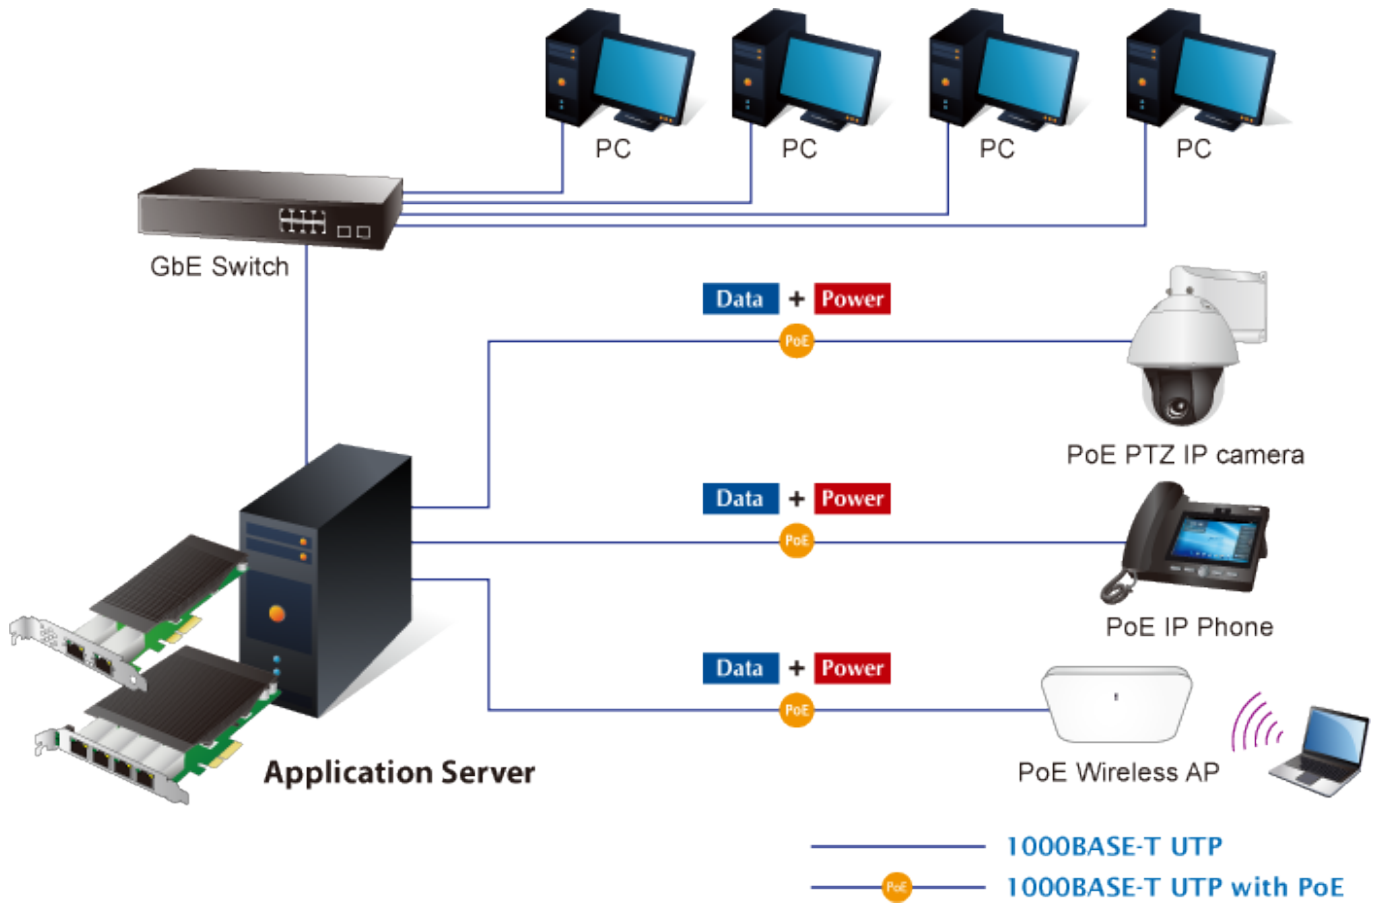

### PLANET ENW-9720P

2portový 10/100/1000T 802.3at PoE + PCI Express serverový adaptér s maximálním PoE výkonem až **60 W** přes ethernetové kabely. V souladu s normou PCI-E může být karta nainstalována na jakoukoli IPC nebo serverovou základní desku s konektorem PCI-E, aby IPC nebo server mohly komunikovat s jinými zařízeními Ethernet a dodávat napájení PD zařízením. Každý port může dodat výkon 30 W a šířku pásma **1000 Mb/s** přes síťový kabel o délce až 100 m. **30W PoE +** nyní dokáže napájet nejen kamery PTZ (pan, tilt a zoom) pro sledovací aplikace, ale i 802.11ac AP pro ultra vysokorychlostní bezdrátovou aplikaci.

#### Vlastnosti:

- 2x 10/100/1000T, RJ-45, IEEE 802.3at, PoE+
- podpora flow control (IEEE802.3x)
- podpora Virtual LAN (VLAN) detekce tagů a zpracování (802.1Q)
- automatická detekce napájeného zařízení
- napájení PCI Express 12 V

#### Podporovaná prostředí:

Windows Server 2008 R2 64 bitů

Windows Server 2012 64 bitů

Windows Server 2016 64 bitů

Windows 7 32/64bits

Windows 8 32/64bits

Windows 10 32/64bits

Linux 2.6.x, Linux 4.x

VMware 6.0

◆ **Working with PoE sensor for industrial network**