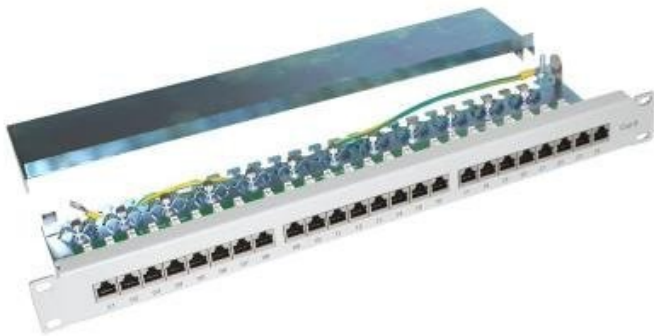

**XTENDLAN XL-PP19-24C6S-A-GREY**

Cena celkem:	<b>1 068 Kč</b> <b>(bez DPH: 882 Kč)</b>
Běžná cena:	<b>1 175 Kč</b>
Ušetříte:	<b>107 Kč</b>
Kód zboží:	NETXTE5874
Part No.:	XL-PP19-24C6S-A-GREY
Záruka:	26 měs.
Stav:	Nové zboží

### XtendLanXL-PP19-24C6S-A-GREY

Propojovací patch panel **osazený 24 porty Cat6**. Zařízení vyniká kvalitním zpracováním, které s přehledem zvládne 200 zářezů a 1000 zapojení a odpojení. Panel je **stíněný** a jeho horní kryt lze jednoduše sejmout díky technologii "Clip Lock" bez použití náradí. Součástí těla panelu je vyvazovací lišta pro pevné připevnění kabelů. **Vhodné pro vodiče AWG 23.**

### ZÁKLADNÍ SPECIFIKACE

**Počet portů:** 24

**Výška:** 1U

**Provedení racku:** 19"