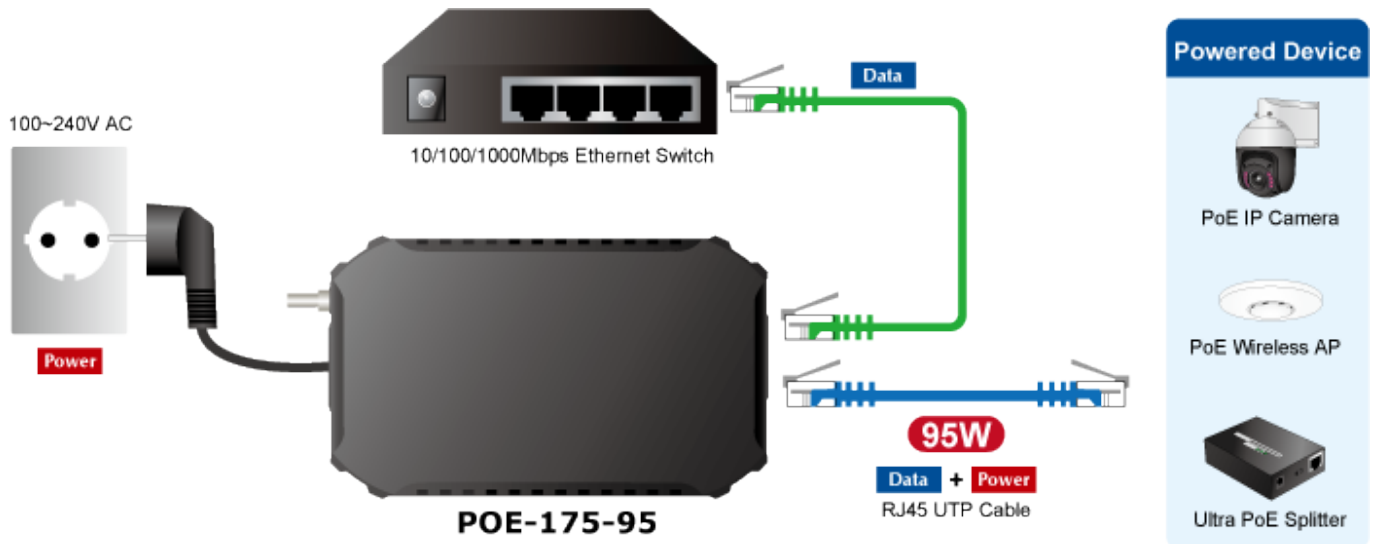

PLANET POE-175-95

Cena celkem:	3 545 Kč (bez DPH: 2 930 Kč)
Běžná cena:	3 899 Kč
Ušetříte:	354 Kč
Kód zboží:	NETPLA2124
Part No.:	POE-175-95
Záruka:	38 měs.
Stav:	Nové zboží

Popis

PLANET POE-175-95

PoE injektor s vysokým výkonem až 95 W dle specifikace 802.3bt. Je navržen speciálně pro rostoucí požadavky odběru elektrické energie zařízeními, jak jsou například PTZ kamery, all-in-one počítače, nebo ostatní síťová zařízení požadující dostatečný přísun energie.

POE-175-95 přenáší data a elektrickou energii 54 V DC přes kabely se zkroucenými páry, jako 95W PoE injektor a připojený rozbočovač Ultra Power over Ethernet, POE-172S, oddělí digitální data a napájení do tří volitelných výstupů (12 V / 19 V / 24 V DC) se vzdáleností až 100 metrů.

V případě, že zařízení plně nesplňují standardy IEEE 802.3af/at/bt lze injektor jednoduše přepnout do kompatibilního režimu, což signalizují přítomné LED diody. Další LED indikace signalizuje právě použitý výkon PoE injektoru.

Provozní teplota: 0 až 50 °C

Rozměry: 170 × 100 × 40 mm

Hmotnost: 480 g

Detail indikačních LED diod:

PoE Power Usage Display

Příklady použití: