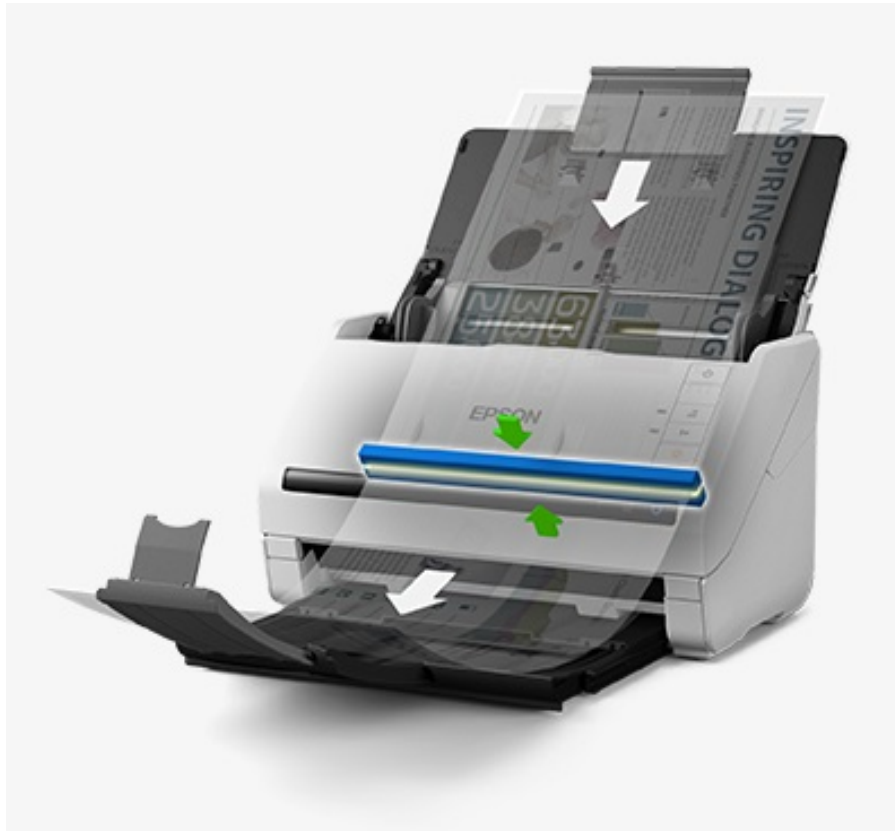

EPSON WORKFORCE DS-770

Cena celkem:	12 879 Kč (bez DPH: 10 644 Kč)
Běžná cena:	14 167 Kč
Ušetříte:	1 288 Kč
Kód zboží:	SCAE8951
Part No.:	B11B248401
Záruka:	12 měs. IČO / 24 měs. EU
Stav:	Nové zboží

Popis**Skener Epson WorkForce DS-770 - digitalizace s fortelem a rychlostí**

Stolní skener Epson WorkForce DS-770 s podavačem dokumentů pro ultra rychlou digitalizaci tištěného obsahu. Uplatní se především ve firemním prostředí, kde se vyskytuje velké množství kancelářských dokumentů a díky **inteligentním funkcím**, které například eliminují podání více listů současně, archivujete potřebnou administrativu výrazně rychleji, jednoduše a bezpečně.

- Pomalý režim
- Režim automatického skenování
- Režim dlouhého dokumentu

Díky režimům skenování je skener **Epson WorkForce DS-770** vhodný pro uložení dokumentů nejrůznějšího druhu. Na křehké a citlivé materiály se musí pomalu, automatický režim zase oceníte tehdy, když jste zahlcení prací. Nechybí ani podpora skenování abnormálně dlouhých dokumentů.

Epson WorkForce DS-770

Inteligentní skener s podavačem listů a softwarem **Document Capture Pro** pro automatický přenos do systémů pro správu dokumentů. Díky vysoké rychlosti skenování **45 stran za minutu** barevně i černobíle, zásobníku na 100 listů a rychlému zpracování dat se jedná o skvělou volbu pro snadnou práci s dokumenty.