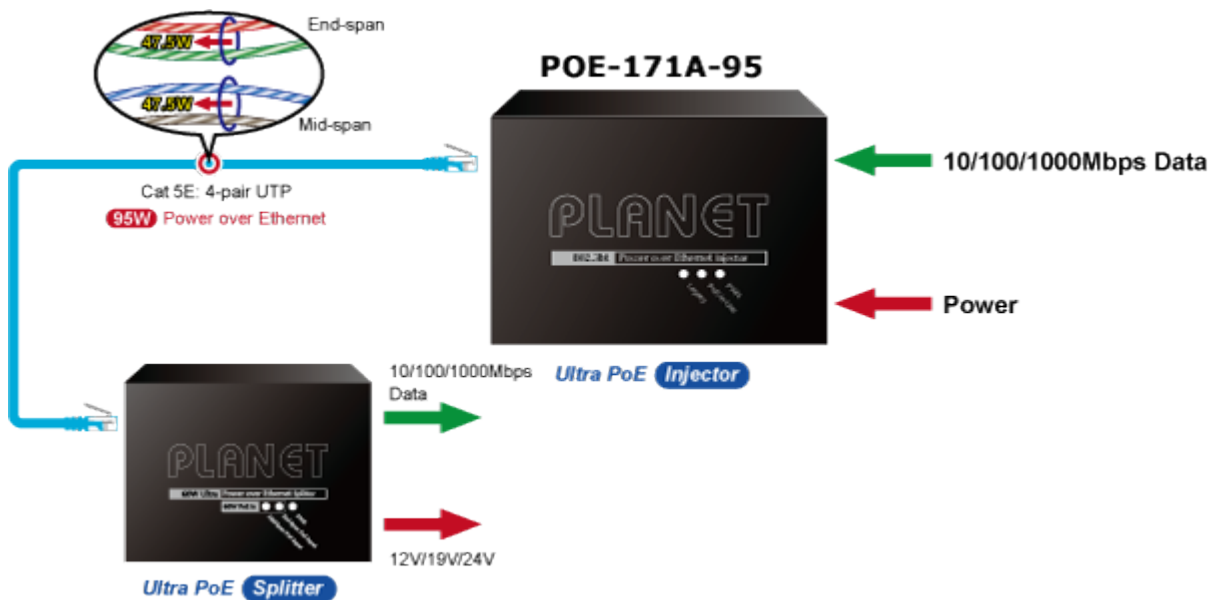

PLANET POE-171A-95

Cena celkem:	3 687 Kč (bez DPH: 3 047 Kč)
Běžná cena:	4 055 Kč
Ušetříte:	369 Kč
Kód zboží:	NETPLA2108
Part No.:	POE-171A-95
Záruka:	38 měs.
Stav:	Nové zboží

Popis

PLANET POE-171A-95

Jednoportový PoE injektor pro napájení po Ethernetovém kabelu dle IEEE 802.3bt do příkonu až 95 W. Disponuje dvěma měděnými rozhraními 10M / 100M / 1G / 2,5G / 5GBASE-T RJ-45 pro zpracování extrémně velkého množství datového přenosu.

PoE-171A-95 přenáší data s napájením 56 V DC přes kroucené dvojlinky jako 95W PoE injektor a připojený rozbočovač POE-172S oddělí digitální data a napájení do tří volitelných výstupů (12 V/ 19 V/ 24 V DC) se vzdáleností až 100 metrů.

ZÁKLADNÍ SPECIFIKACE

Rozhraní: 2× RJ-45 10/100/1000 Mbps : 1× Data input, 1× PoE (Data + Power) output

Celkový napájecí výkon: do 95 W, IEEE 802.3u, IEEE 802.3ab, IEEE 802.3bz, IEEE 802.3bt, IEEE 802.3at, IEEE 802.3af

Zatížitelnost portu: až 95 W

Napájení: 52-56 V DC, max. 2,5 A

Provozní teplota: 0 až 50 °C

Rozměry: 94 × 70,3 × 26,2 mm

Hmotnost: 250 g

Powered Device

- PoE IP Camera
- PoE Wireless AP
- Ultra PoE Splitter

[Ostatní download](#)