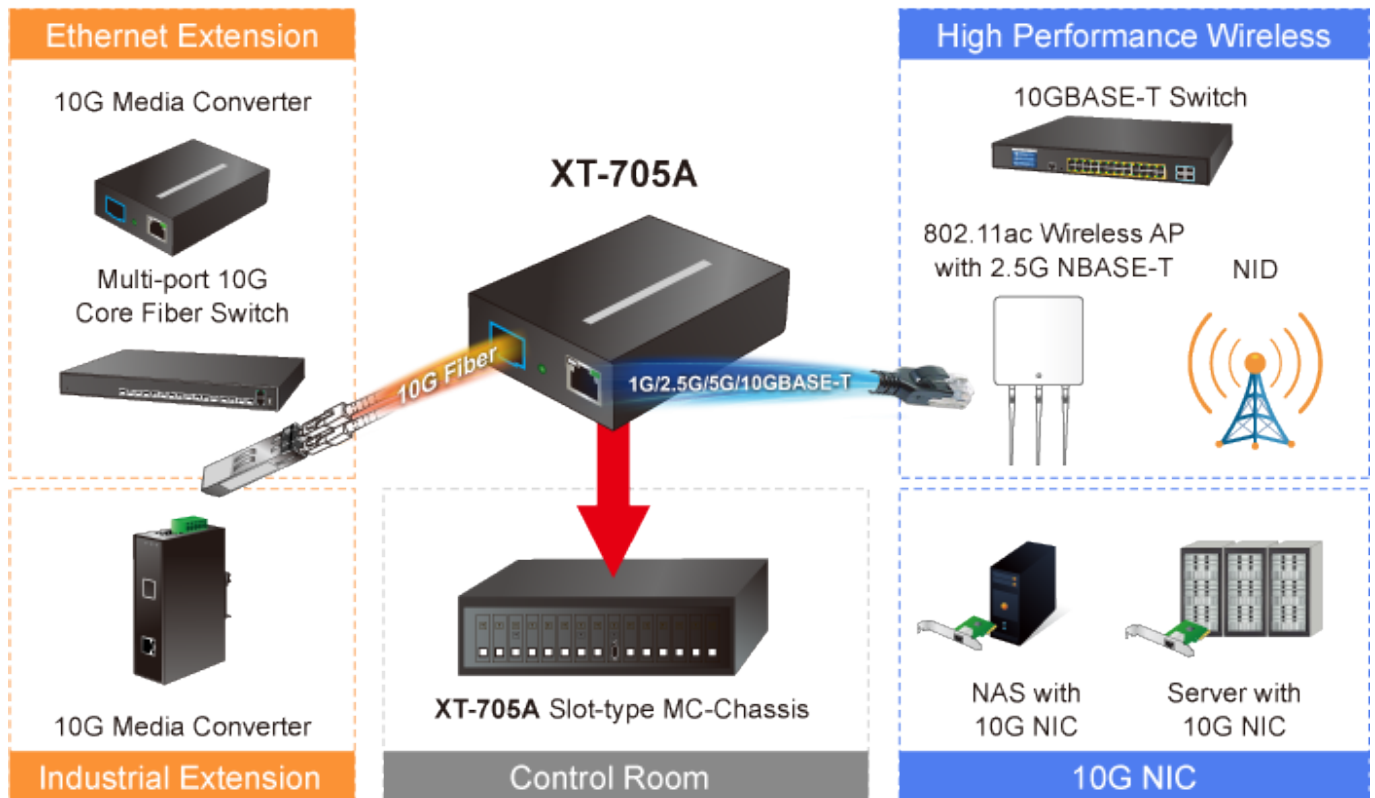

Popis

PLANET XT-705A

Jednoduchý media konvertor vybavený metalickým RJ-45 konektorem s rychlostí 100/1000/2,5G/5G/10G a optickým SFP+ portem s rychlostí až 10GBASE. Použití je vhodné v sítích, kde je vyžadována extrémně vysoká šířka pásma, jako jsou například data centra, cloudová úložiště, nebo infrastruktura operátorů.

10Gbps Fiber to Copper Media Converter Application

Díky spolehlivosti je zaručena vysoká přenosová rychlost bez rizika ztráty paketů při extrémní rychlosti. Samozřejmostí je ochrana až 6 KV DC ESD. Další výhodou je nízká spotřeba 3,75 W při plné zátěži.

ZÁKLADNÍ SPECIFIKACE

Fyzické vlastnosti:

Porty: 1 x RJ-45 100/1000/2,5G/5G/10GBASE-T, 1 x SFP+ 10GBASE-XR

Podpora přenosu: JumboFrame 16K

Propustnost: sběrnice 20 Gbps, provozně 2,48 Mpps (64B)

Tabulka záznamů: 9K MAC adres

Provedení: vnitřní

Napájení: zdroj 5V DC, 2A max., celkový příkon do 3,75 W

Ochrana: ESD 6 KV DC

Provozní teplota: 0 až 50°C

Rozměry: 94 x 70 x 26 mm

Hmotnost: 180 g

Příklad zapojení:

Fiber to Ethernet Can Support Large-scale Retail Networks