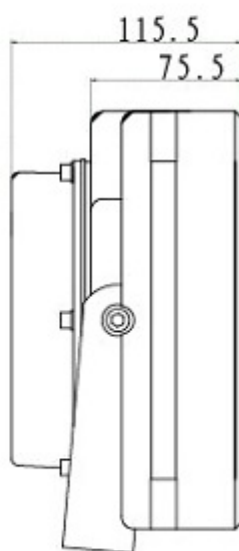

Lampy možno přímo sestavit vedle sebe, mají připravené vzájemné uchycení, které dovoluje natočit každou lampu jiným směrem. Lze sestavit nekonečný řetěz nebo sestavit lampy do kruhu atd.

- Automatické spínání, vestavěný světelný senzor
- Držák stěnový/stropní
- Složení: 30 x 2 W LED Epistar (jsou zatěžovány jen na 60 % svého maxima pro dlouhou životnost)
- Světelný výkon: 29-35 W v deklarovaném úhlu, 22-26 W/sr, vlnová délka 850 nm, šířka pásma 25 nm
- Čelní panel z nárazuvzdorného polykarbonátu, skříň hliníková
- Krytí IP65
- Bez pohyblivých částí, chlazení pasivní

ZÁKLADNÍ SPECIFIKACE

Úhel záření: 60°

Dosah: 40-70 m

Napájení: AC 230 V (přípustný rozsah napětí AC 85-265 V), příkon 47 W, účinnost 0,9-0,98, klidový odběr 6 W

Rozměry: 213 x 210 x 115,5 mm

Hmotnost: 3,3 kg

Pracovní teplota: -40 až +55 °C

Příklady sestavení:

Rozměrová schémata:

Unit:MM

Unit:MM