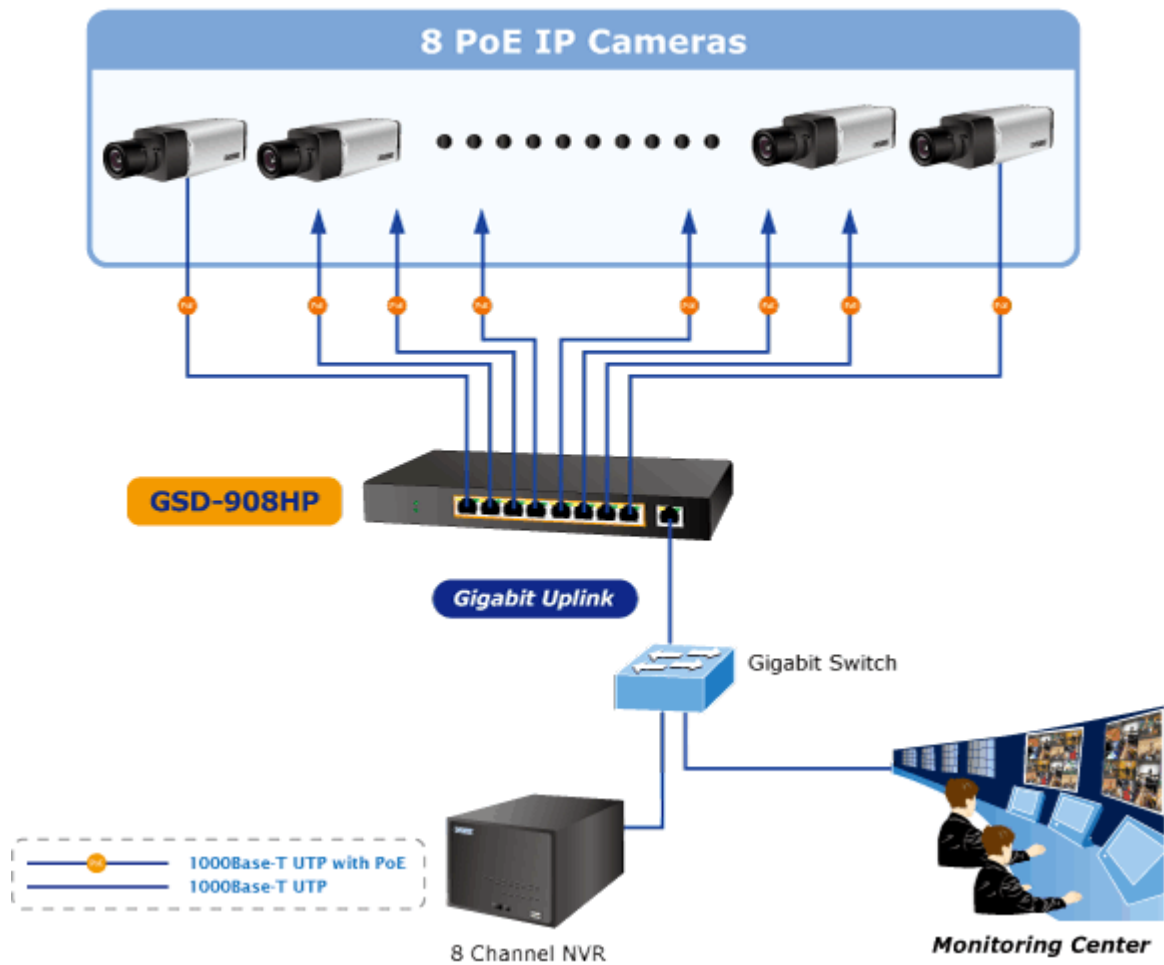

### PLANET GSD-908HP

Gigabitový přepínač 9 portů 1000Base-T, 8 portů s PoE injektorem 802.3af, napájecí výkon až 100W. Externí napájecí zdroj, kovové provedení, bez ventilátorů.

Gigabitový 9portový přepínač s 8 PoE (power over ethernet) porty pro centralizované napájení zařízení po ethernetu jako jsou IP kamery, WiFi prvky nebo VOIP telefony. Celkem je k dispozici výstupní výkon 120W. Zařízení je svým provedením vhodné jak pro instalaci do domácích nebo kancelářských prostorů, je vhodné i pro aplikace v lokálních rozvaděčích. Výstupní výkon PoE portů je regulován v závislosti na příkonu napájených zařízení.

#### Fyzické vlastnosti:

**Porty:** 9 x 10/100/1000BASE-T s PoE, 1 x 10/100/1000BASE-T

**Paměť:** 4k MAC adres, buffer 192 KB

**Propustnost:** sběrnice 18 Gbps, provozně 13,3 Mpps (64B)

**Podpora přenosu:** JumboFrame 9KB

#### POE funkce:

**Celkový napájecí výkon:** 100 W, IEEE 802.3af, IEEE 802.3at

**Počet injektorů:** 8 x až 30 W

## Perfect Combination 8-Port PoE Switch + 8-Ch NVR

[Parametry](#)

[Prezentace a použití](#)

[Manuál](#)

[Ostatní download](#)