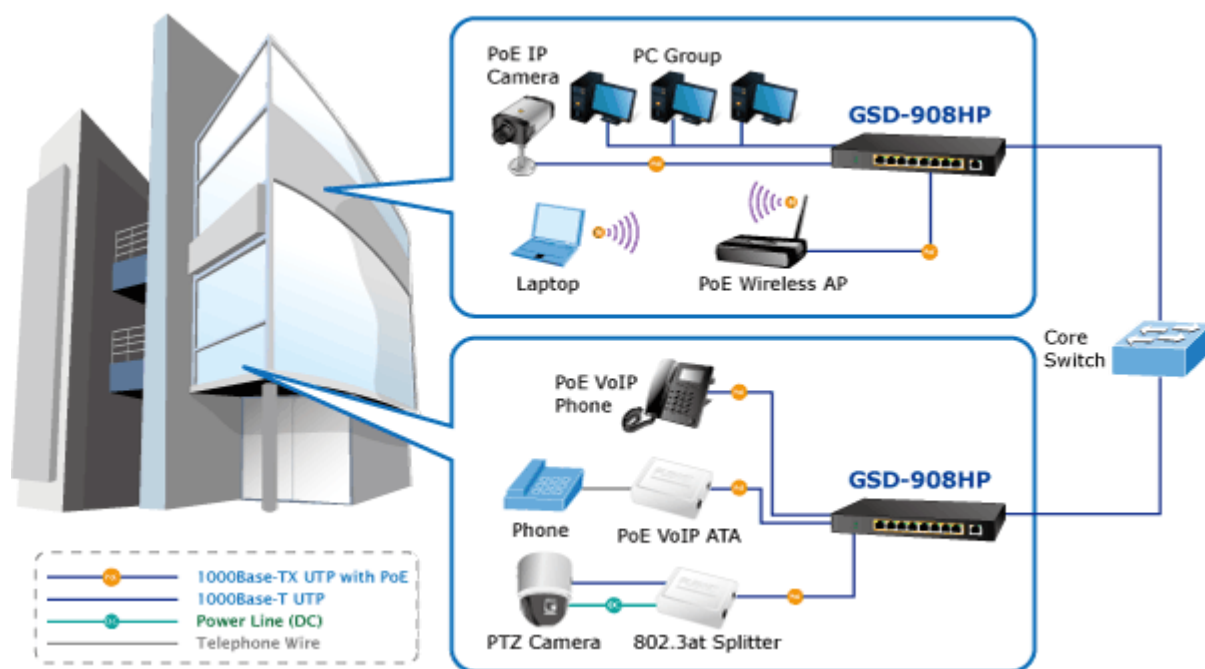

### PLANET GSD-908HP

Gigabitový přepínač 9 portů 1000Base-T, 8 portů s PoE injektorem 802.3af, napájecí výkon až 100W. Externí napájecí zdroj, kovové provedení, bez ventilátorů.

Gigabitový 9portový přepínač s 8 PoE (power over ethernet) porty pro centralizované napájení zařízení po ethernetu jako jsou IP kamery, WiFi prvky nebo VOIP telefony. Celkem je k dispozici výstupní výkon 120W. Zařízení je svým provedením vhodné jak pro instalaci do domácích nebo kancelářských prostorů, je vhodné i pro aplikace v lokálních rozvaděčích. Výstupní výkon PoE portů je regulován v závislosti na příkonu napájených zařízení.

#### Fyzické vlastnosti:

**Porty:** 9 x 10/100/1000BASE-T s PoE, 1 x 10/100/1000BASE-T

**Paměť:** 4k MAC adres, buffer 192 KB

**Propustnost:** sběrnice 18 Gbps, provozně 13,3 Mpps (64B)

**Podpora přenosu:** JumboFrame 9KB

#### POE funkce:

**Celkový napájecí výkon:** 100 W, IEEE 802.3af, IEEE 802.3at

**Počet injektorů:** 8 x až 30 W

## Perfect Combination 8-Port PoE Switch + 8-Ch NVR

[Parametry](#)

[Prezentace a použití](#)

[Manuál](#)

[Ostatní download](#)