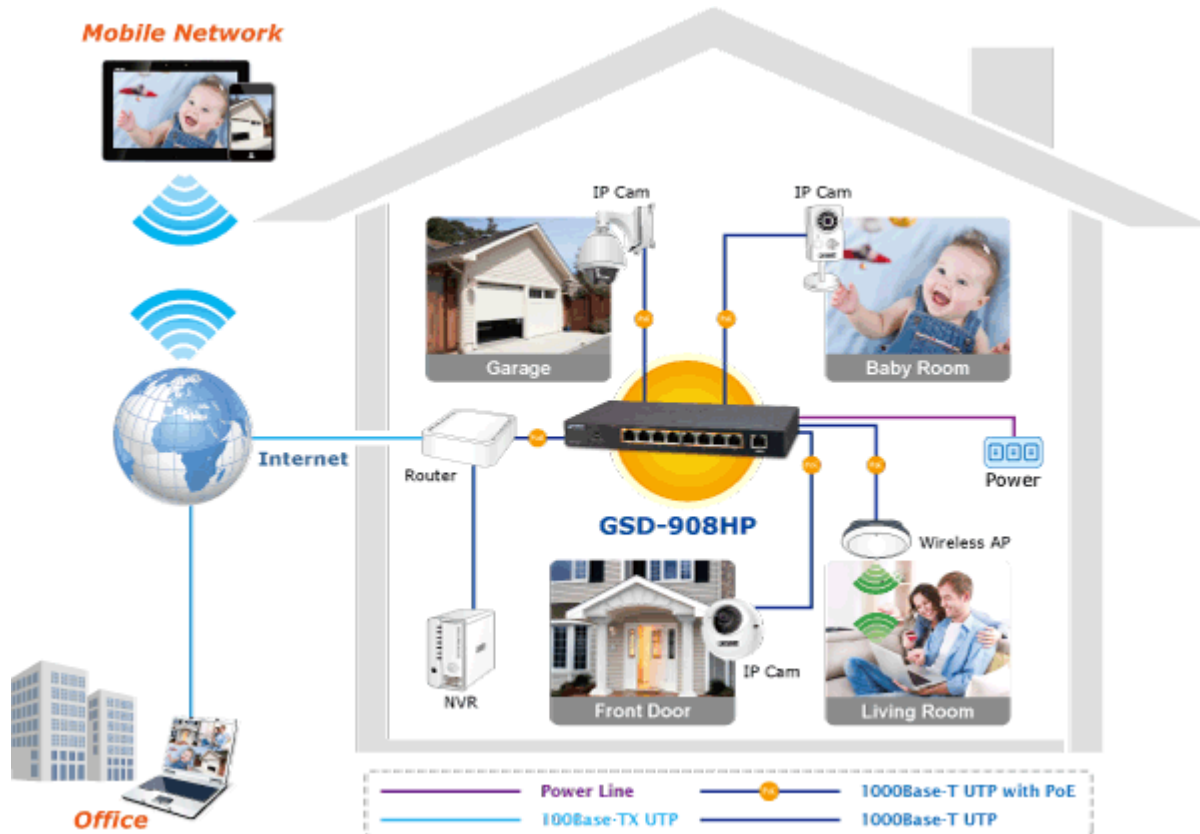

[Parametry](#)

[Prezentace a použití](#)

[Manuál](#)

[Ostatní download](#)