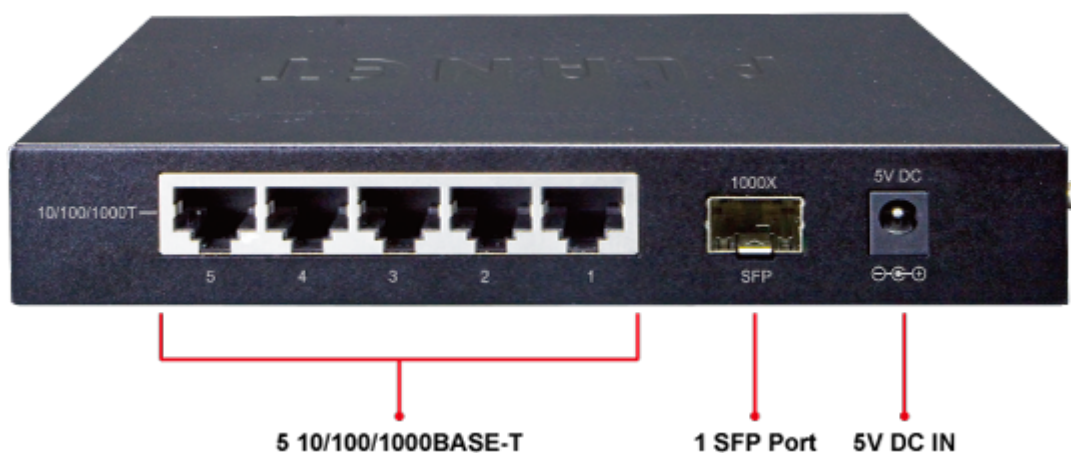

Kód zboží:

NETPLA1794

Part No.:

GSD-603F

Záruka:

38 měs.

Stav:

Nové zboží

Popis

PLANET GSD-603F

Gigabitový desktopový přepínač s 5x metalickými porty (RJ-45) a 1x SFP slotem pro instalaci optických modulů. Autodetekce rychlosti a typu kabelu. Kovová skříň. Napájení externě DC 5V. Podpora snížené spotřeby EuP (Energy-using Products).

Gigabitový přepínač pro interní instalaci nebo i do 10" rozvaděčů. Disponuje možností instalace jednoho gigabitového MiniGBIC modulu.

Podporuje novou direktivu EU ohledně příkonu síťových a koncových zařízení EuP (Energy-using Products), řídí vnitřní spotřebu proudu na základě vytížení ethernet portů.

ZÁKLADNÍ SPECIFIKACE

Fyzické vlastnosti:

Porty: 5 x RJ-45 10/100/1000BASE-T, 1 x SFP 1000BASE-X

Paměť: 2k MAC adres, buffer 1,5Mb

Propustnost: sběrnice 12 Gbps, provozně 8,9 Mpps (64B)

Podpora přenosu: JumboFrame 9K