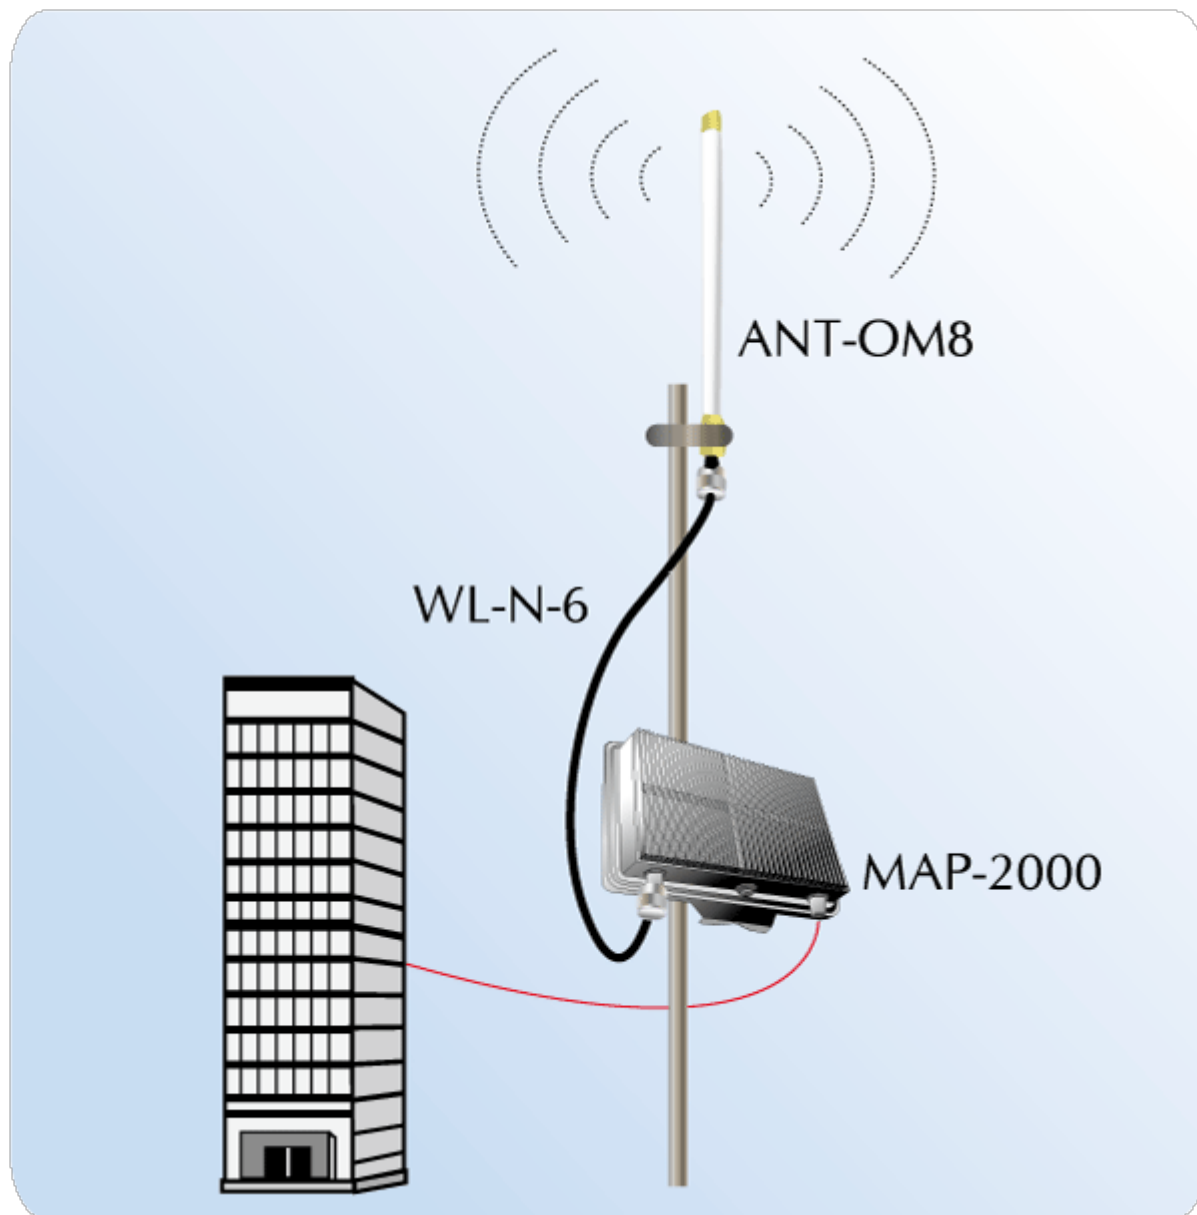

## PLANET VŠESMĚROVÁ ANTÉNA 8DBI

Cena celkem:	<b>1 182 Kč</b> <b>(bez DPH: 977 Kč)</b>
Běžná cena:	<b>1 300 Kč</b>
Ušetříte:	<b>118 Kč</b>
Kód zboží:	NETPLA1757
Part No.:	ANT-OM8
Záruka:	26 měs.
Stav:	Nové zboží

#### PLANET všesměrová anténa 8 dBi

**Všesměrová anténa 8 dBi** určená pro libovolné systémy ve frekvenčním pásmu **2,4 GHz**. Primárně navržené pro ISM pásmo 2400-2485 MHz a nasazení pro bezdrátové datové sítě. Jejich typickou aplikací je připojení bezdrátových WLAN přístupových bodů.

#### ZÁKLADNÍ SPECIFIKACE

**Zisk:** 8 dBi

**Vertikální úhel pokrytí (-3 dB):** 10°

**Impedance:** 50 Ohmů

**SWR:** <1,3

**Polarizace:** vertikální, lineární

**Provozní teplota:** -40 až +70 °C

**Konektor:** N (Female)