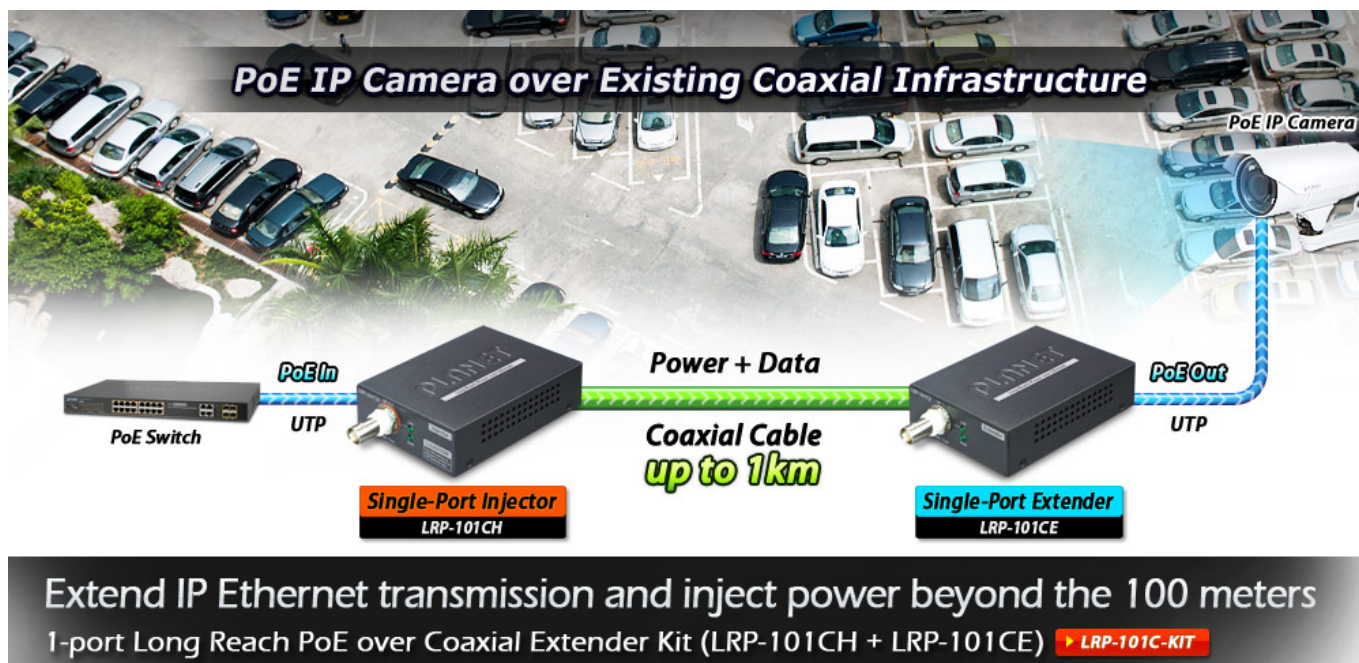

PLANET LRP-101C-KIT

Cena celkem:	7 089 Kč (bez DPH: 5 858 Kč)
Běžná cena:	7 797 Kč
Ušetříte:	709 Kč
Kód zboží:	NETPLA1623
Part No.:	LRP-101C-KIT
Záruka:	38 měs.
Stav:	Nové zboží

Popis

PLANET LRP-101C-KIT

PoE ethernet extender k prodloužení segmentu ethernet 10/100 Mb ze 100 m na vzdálenost 1 km po koaxiálním kabelu včetně podpory napájení IEEE 802.3at.

Long reach ethernet (LRE) IEEE 1901, LED indikace, ESD+EFT ochrany, napájení DC nebo PoE, provoz při -20 až 70°C.

Aplikace extenderu je ideální v místě použití IP kamer nebo bezdrátových přístupových bodů na jejich delší přípojné vzdálenosti. Technicky jde o integrované rozšíření možnosti instalovat napájená zařízení do míst vzdálenějších od centrálního switche nebo racku.

ZÁKLADNÍ SPECIFIKACE

Vlastnosti:

- LED indikace provozního stavu
- Dosah 200 m s PoE+, 1000 m s PoE, 1600 m bez PoE
- Koaxiální přenos LRE (Long reach ethernet) dle IEEE 1901

- Modulační W-OFDM
- Šifrování AES-128
- Kmitočtové spektrum 2 - 28 MHz