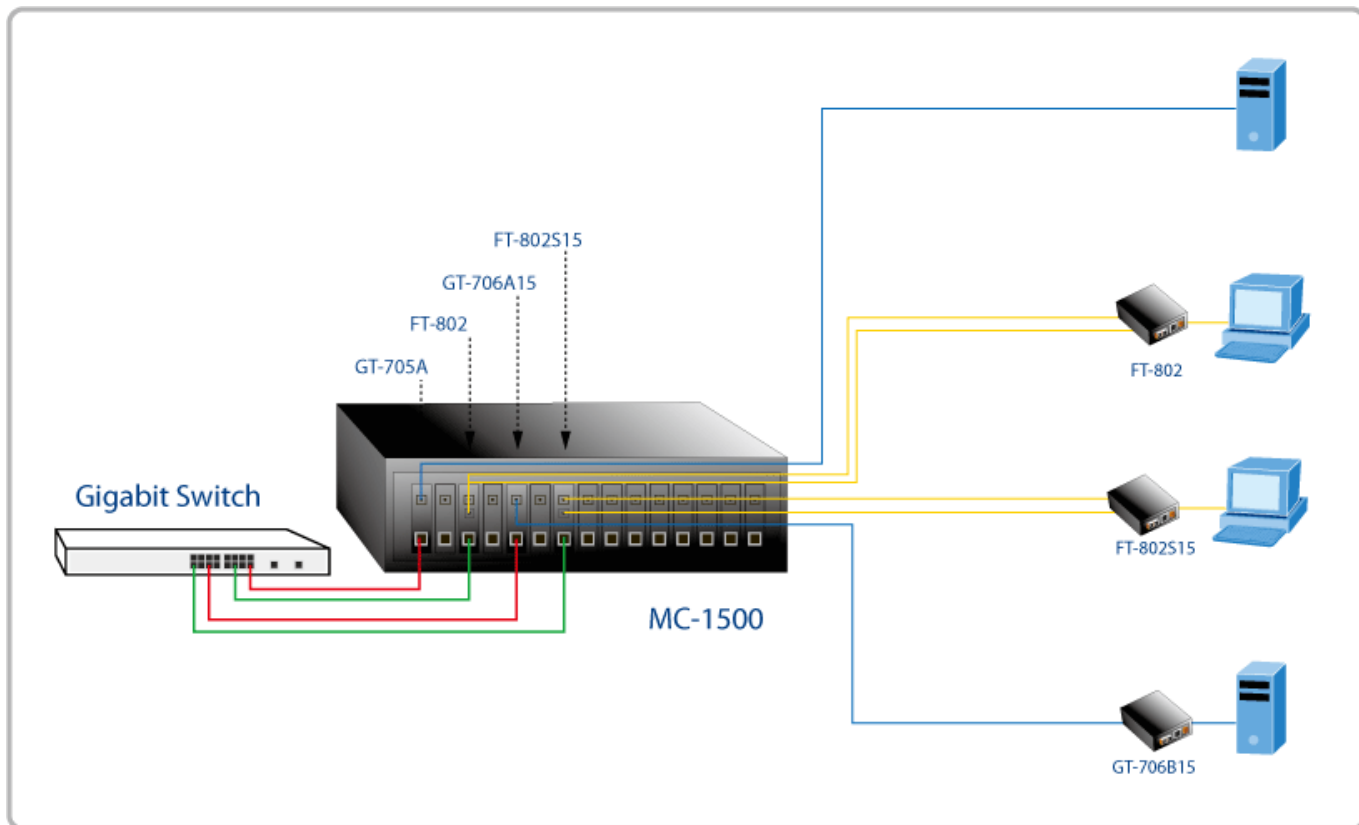

[Manuál](#)

[Ostatní download](#)