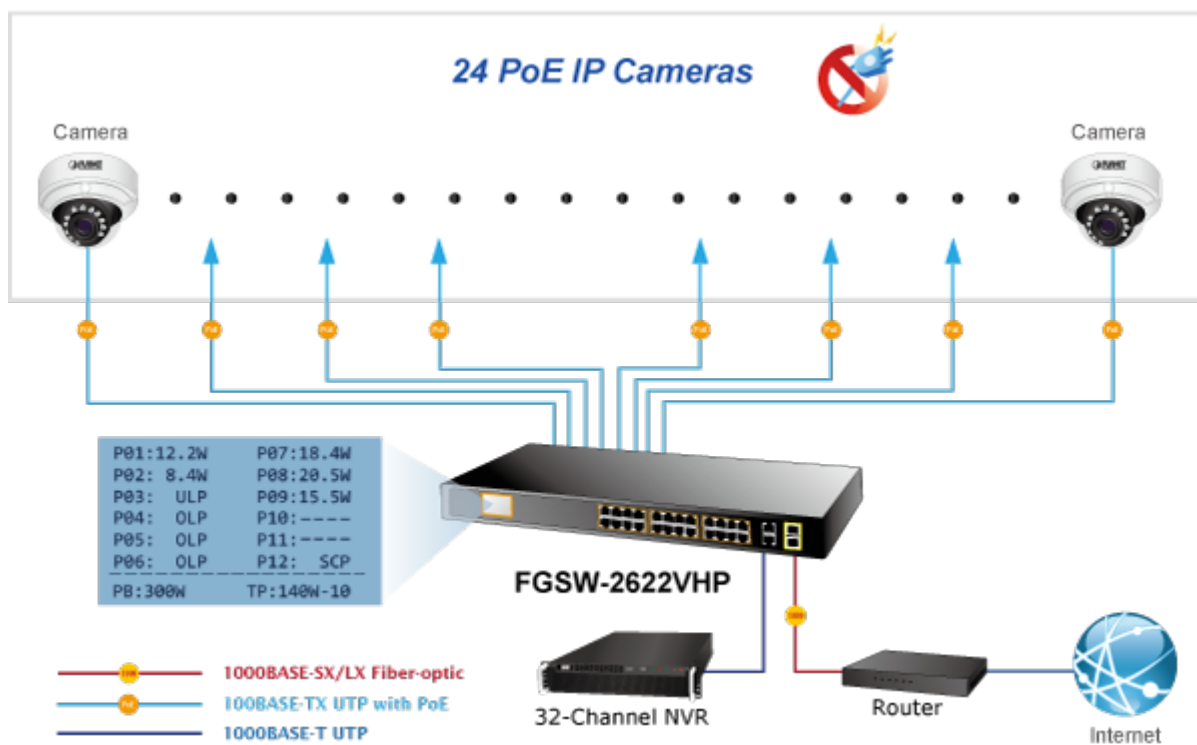

2 Gigabitové porty 1000Base-TP/SFP. 24 portů 10/100Base-TX s možností napájení dalších IEEE 802.3at zařízení, celkový výkon 300W.

LCD displej pro info o napájení, portové VLAN. ESD ochrany, interní AC zdroj.

Jedná se o 24portový 10/100Mbit fast ethernet switch se 2x Gigabitovými TP/SFP rozhraními. Umožňuje napájet další zařízení jako jsou IP kamery, VoIP telefony a WiFi přístupové body. Zařízení disponuje plně propustnou rychlou interní páteří sběrnicí. Gigabitová rozhraní poskytují další možnosti rozšiřitelnosti, flexibility a integrace v síti. LCD displej na předním panelu informuje o aktuálním vytížení PoE.

ZÁKLADNÍ SPECIFIKACE

Fyzické vlastnosti:

Porty: 24 x RJ-45 10/100BASE-TX, 2 x RJ-45 10/100/1000BASE-T, 2 x miniGBIC SFP 10000BASE-SX/LX

Paměť: 8k MAC adres

Propustnost: sběrnice 12,8 Gbps, provozně 9,5 Mpps (64B)

POE funkce:

Celkový napájecí výkon: IEEE 802.3af, IEEE 802.3at, 300 W

Počet injektorů: 24 x až 30 W

Typ napájení: End-span

Pokročilé funkce:

1. automatická detekce napájených zařízení

Default PoE Mode

VLAN Isolation Mode