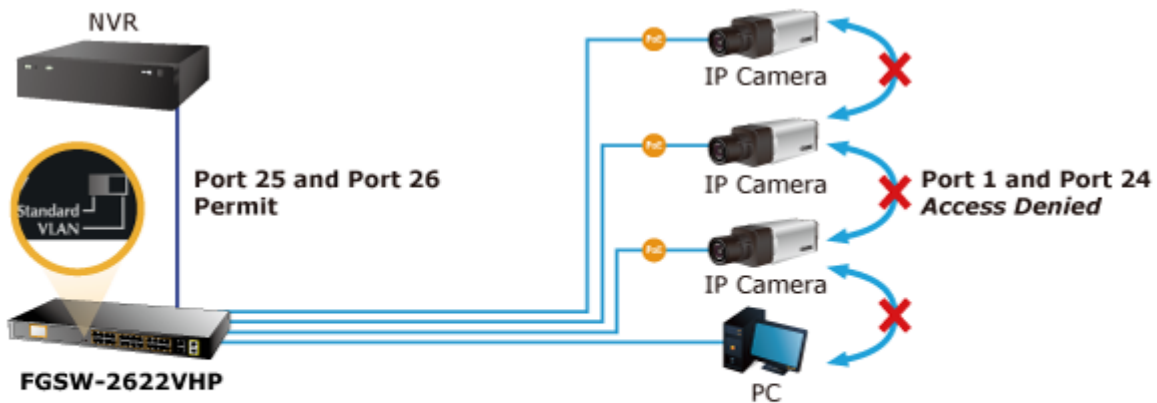

2 Gigabitové porty 1000Base-TP/SFP. 24 portů 10/100Base-TX s možností napájení dalších IEEE 802.3at zařízení, celkový výkon 300W.

LCD displej pro info o napájení, portové VLAN. ESD ochrany, interní AC zdroj.

Jedná se o 24portový 10/100Mbit fast ethernet switch se 2x Gigabitovými TP/SFP rozhraními. Umožňuje napájet další zařízení jako jsou IP kamery, VoIP telefony a WiFi přístupové body. Zařízení disponuje plně propustnou rychlou interní páteří sběrnicí. Gigabitová rozhraní poskytují další možnosti rozšiřitelnosti, flexibility a integrace v síti. LCD displej na předním panelu informuje o aktuálním vytížení PoE.

ZÁKLADNÍ SPECIFIKACE

Fyzické vlastnosti:

Porty: 24 x RJ-45 10/100BASE-TX, 2 x RJ-45 10/100/1000BASE-T, 2 x miniGBIC SFP 10000BASE-SX/LX

Paměť: 8k MAC adres

Propustnost: sběrnice 12,8 Gbps, provozně 9,5 Mpps (64B)

POE funkce:

Celkový napájecí výkon: IEEE 802.3af, IEEE 802.3at, 300 W

Počet injektorů: 24 x až 30 W

Typ napájení: End-span

Pokročilé funkce:

1. automatická detekce napájených zařízení

Default PoE Mode

VLAN Isolation Mode