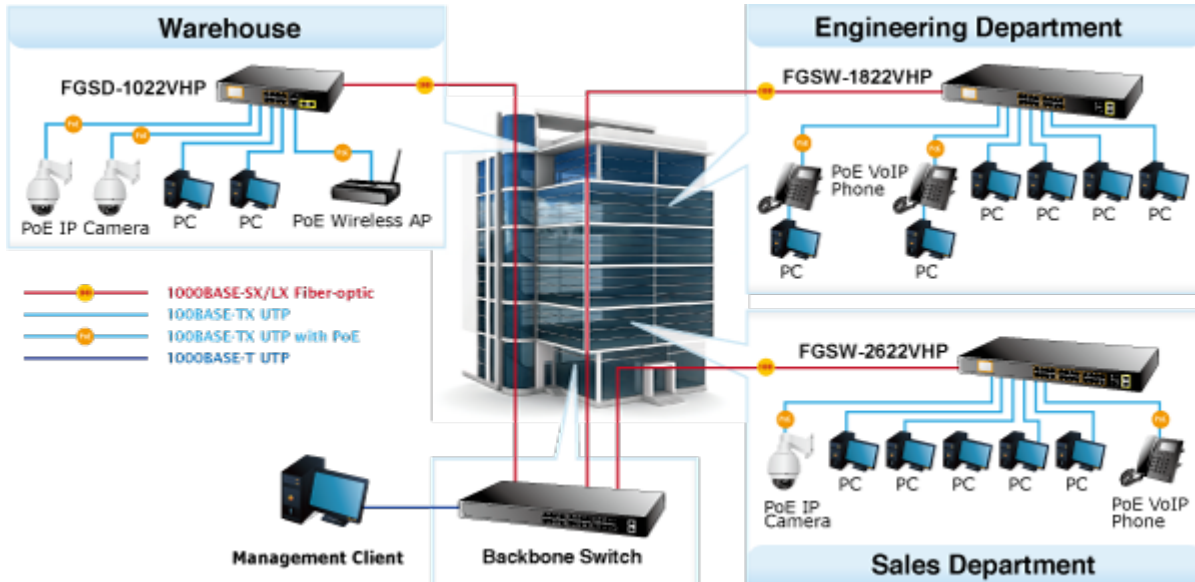

2 Gigabitové porty 1000Base-TP/SFP. 24 portů 10/100Base-TX s možností napájení dalších IEEE 802.3at zařízení, celkový výkon 300W.

LCD displej pro info o napájení, portové VLAN. ESD ochrany, interní AC zdroj.

Jedná se o 24portový 10/100Mbit fast ethernet switch se 2x Gigabitovými TP/SFP rozhraními. Umožňuje napájet další zařízení jako jsou IP kamery, VoIP telefony a WiFi přístupové body. Zařízení disponuje plně propustnou rychlou interní páteří sběrnicí. Gigabitová rozhraní poskytují další možnosti rozšiřitelnosti, flexibility a integrace v síti. LCD displej na předním panelu informuje o aktuálním vytížení PoE.

ZÁKLADNÍ SPECIFIKACE

Fyzické vlastnosti:

Porty: 24 x RJ-45 10/100BASE-TX, 2 x RJ-45 10/100/1000BASE-T, 2 x miniGBIC SFP 10000BASE-SX/LX

Paměť: 8k MAC adres

Propustnost: sběrnice 12,8 Gbps, provozně 9,5 Mpps (64B)

POE funkce:

Celkový napájecí výkon: IEEE 802.3af, IEEE 802.3at, 300 W

Počet injektorů: 24 x až 30 W

Typ napájení: End-span

Pokročilé funkce:

1. automatická detekce napájených zařízení

Default PoE Mode

VLAN Isolation Mode