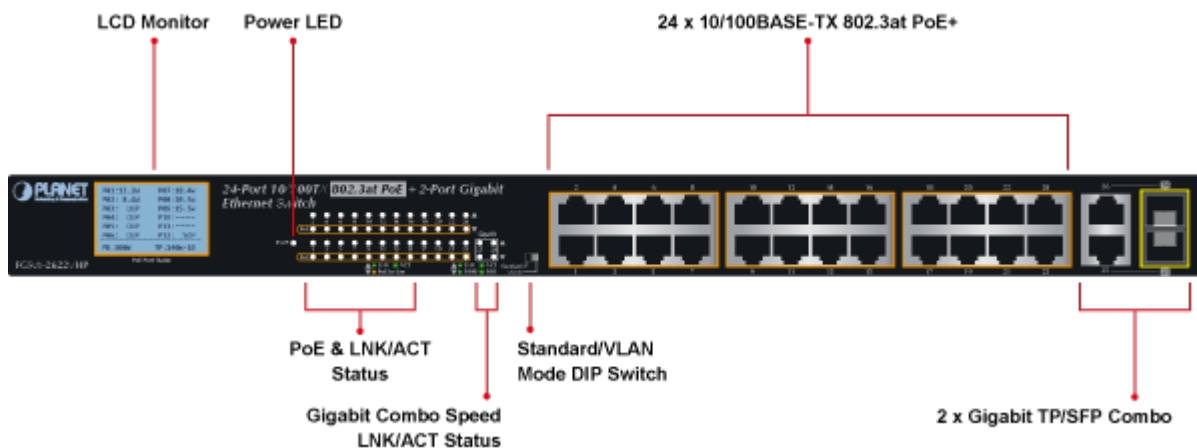

2 Gigabitové porty 1000Base-TP/SFP. 24 portů 10/100Base-TX s možností napájení dalších IEEE 802.3at zařízení, celkový výkon 300W.

LCD displej pro info o napájení, portové VLAN. ESD ochrany, interní AC zdroj.

Jedná se o 24portový 10/100Mbit fast ethernet switch se 2x Gigabitovými TP/SFP rozhraními. Umožňuje napájet další zařízení jako jsou IP kamery, VoIP telefony a WiFi přístupové body. Zařízení disponuje plně propustnou rychlou interní páteří sběrnicí. Gigabitová rozhraní poskytují další možnosti rozšiřitelnosti, flexibility a integrace v síti. LCD displej na předním panelu informuje o aktuálním vytížení PoE.

ZÁKLADNÍ SPECIFIKACE

Fyzické vlastnosti:

Porty: 24 x RJ-45 10/100BASE-TX, 2 x RJ-45 10/100/1000BASE-T, 2 x miniGBIC SFP 10000BASE-SX/LX

Paměť: 8k MAC adres

Propustnost: sběrnice 12,8 Gbps, provozně 9,5 Mpps (64B)

Podpora přenosu: Frame 9216 b

Provedení: rackmount 1U

Napájení: interní zdroj AC 100 - 240V, 50/60Hz, 5 A, příkon do 330W

Ochrana: ESD do 6KV

Provozní teplota: -10°C - 60°C

Rozměry: 440 x 233 x 44 mm

Hmotnost: 3400 g