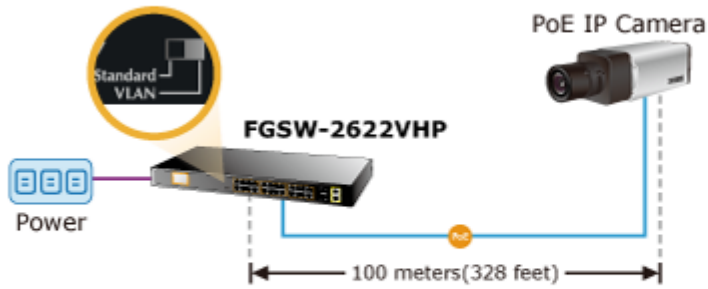

2 Gigabitové porty 1000Base-TP/SFP. 24 portů 10/100Base-TX s možností napájení dalších IEEE 802.3at zařízení, celkový výkon 300W.

LCD displej pro info o napájení, portové VLAN. ESD ochrany, interní AC zdroj.

Jedná se o 24portový 10/100Mbit fast ethernet switch se 2x Gigabitovými TP/SFP rozhraními. Umožňuje napájet další zařízení jako jsou IP kamery, VoIP telefony a WiFi přístupové body. Zařízení disponuje plně propustnou rychlou interní páteří sběrnicí. Gigabitová rozhraní poskytují další možnosti rozšiřitelnosti, flexibility a integrace v síti. LCD displej na předním panelu informuje o aktuálním vytížení PoE.

POE funkce:

Celkový napájecí výkon: IEEE 802.3af, IEEE 802.3at, 300 W

Počet injektorů: 24 x až 30 W

Typ napájení: End-span

Pokročilé funkce:

1. automatická detekce napájených zařízení

Default PoE Mode

VLAN Isolation Mode