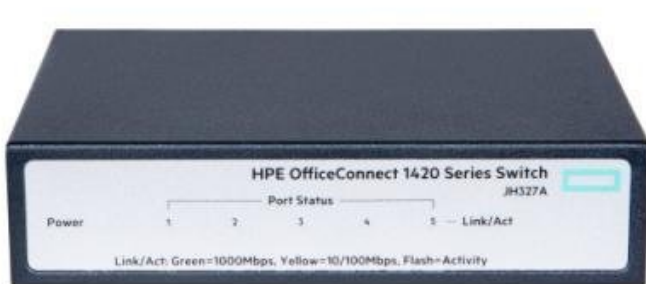

**SWITCH HPE OFFICECONNECT 1420 5G**

Cena celkem:

**1 201 Kč**  
**(bez DPH: 992 Kč)**

Běžná cena:

**1 321 Kč**

Ušetříte:

**120 Kč**

Kód zboží:

NETH3139

Part No.:

JH327A

Záruka:

2147483647 doživotní

Stav:

Nové zboží

**Popis****HPE OfficeConnect 1420 5G**

Jednoduchý switch bez ventilátoru nabízející **5 x RJ-45 portů** s rychlostí **10/100/1000 Mbps**. Kapacita switche je solidních **10 Gbps**, přičemž propustnost je **až 7,4 Mpps**. Mezipaměť je **1 MB**, což switch předurčuje pro pohodlné domácí a kancelářské použití. Napájení je řešeno srkze **externí zdroj** do 240 V zásuvky.

**ZÁKLADNÍ SPECIFIKACE****Porty:** 5 x RJ-45 10/100/1000**Kapacita switche:** 10 Gb/s**Rychlost směrování:** 7,4 Mp/s**PoE:** ne**Rozměry:** 114,8 x 80,77 x 26,92 mm**Hmotnost:** 299 g