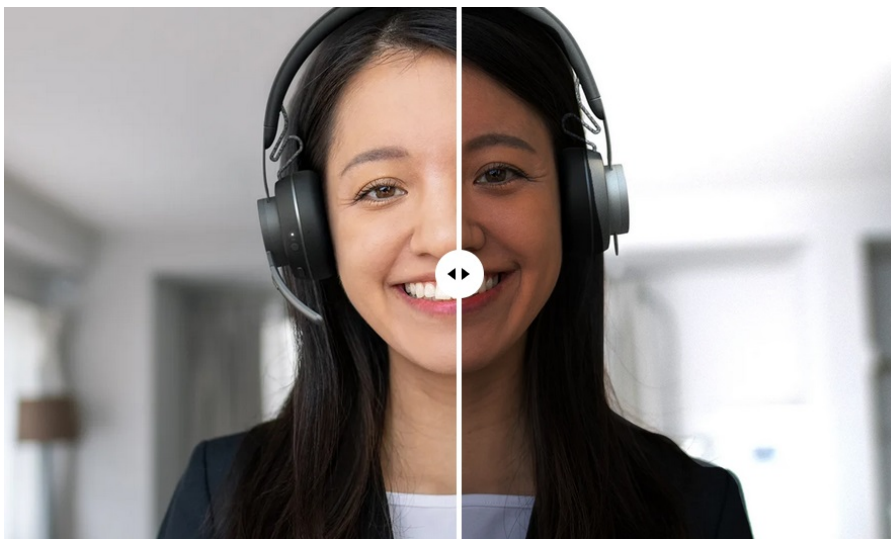

---

**Popis**

---

**Logitech Brio 4K Stream Edition - 4K webkamera pro komunikaci i bezpečné přihlášení**

**Webkamera Logitech Brio 4K Stream Edition** pro špičkové videokonference a distanční komunikaci od vašeho pracovního nebo domácího stolu. **Vysoké rozlišení 4K UHD** zachytí každý detail a obraz do nejmenších drobností a **technologie RightLight 3** nastaví optimální jas vzhledem ke světelným podmínkám v místnosti. V případě potřeby nadstandardní plynulosti videa můžete video zachytit ve **Full HD kvalitě při 60 snímcích za sekundu**. To oceníte například při náročnějším streamování videa.

Díky **duálním všesměrovým mikrofonom** zachytí hlas během hovorů jasně a čistě. Záběr vaší osoby lze nastavit pomocí **3 režimů zorného pole**. Dostupné předvolby v **aplikaci Logi Tune** vám umožní zabrat větší část okolního prostředí, nebo se naopak zaměřit jen na vás. Pomocí **funkce Windows Hello** se rychle, bezpečně a bez hesla přihlásíte do svého PC systému.

### Logitech Brio 4K Stream Edition

Webová kamera zaměřená na streamování, a to ve vysoké kvalitě **4K Ultra HD** s rychlostí 30 snímků za vteřinu či v rozlišení **Full HD** s rychlostí 60 snímků za vteřinu. Technologie **HDR** umožní zobrazení v živějších, realističtějších barvách i za slabého osvětlení. Potěší také široké **zorné pole 90°**, které zabírá více pozadí. Lze též vybrat užší 65° nebo 78°, které se zaměřuje více na vás. Prostřednictvím funkce **neutralizování pozadí** si zachovávejte upravený, profesionální vzhled, i když jste v členitém prostředí. Vyberte si ze **tří inteligentních režimů pozadí**: rozmazání, odstranění či přepínání. Kamera též umožňuje rychlé přihlášení do systému Windows pomocí **Windows Hello**.

### ZÁKLADNÍ SPECIFIKACE

**Rozlišení:** 4096 x 2160 px

**Rozhraní:** USB 3.0 (USB 2.0 omezuje rozlišení na 1080p/30 fps)

**Délka kabelu:** 2,2 m

**Barva:** černá