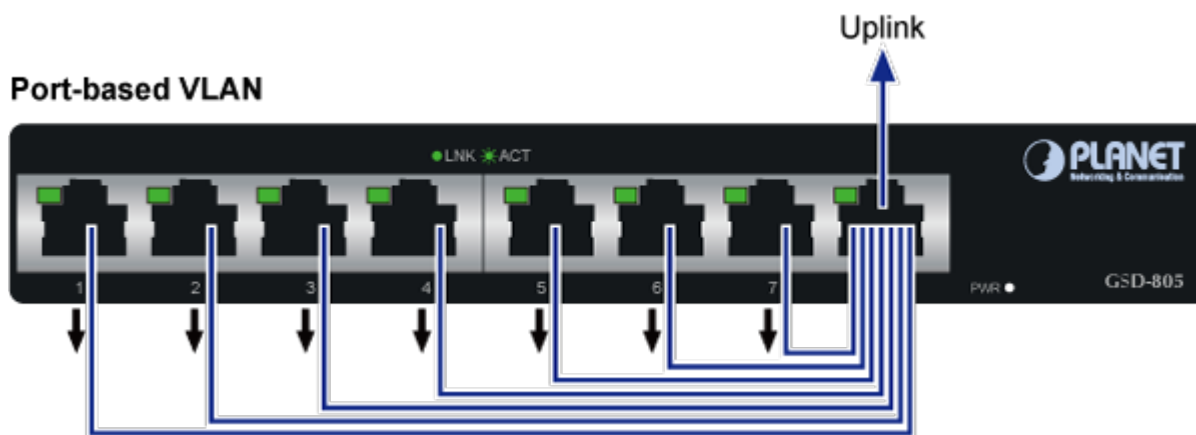

### PLANET GSD-805v2

8portový Gigabitový desktopový přepínač. Portové VLAN s možnou izolací portů. ESD+EFT ochrany proti elektrostatické a přepětí. Energeticky úsporný dle IEEE 802.3az. Kovová skříň, interní napájecí zdroj, bez ventilátorů.

Gigabitové přepínače v miniaturním provedení pro stolní použití. Mají plnou propustnost, jsou neblokující, vybaveny architekturou Store and Forward.