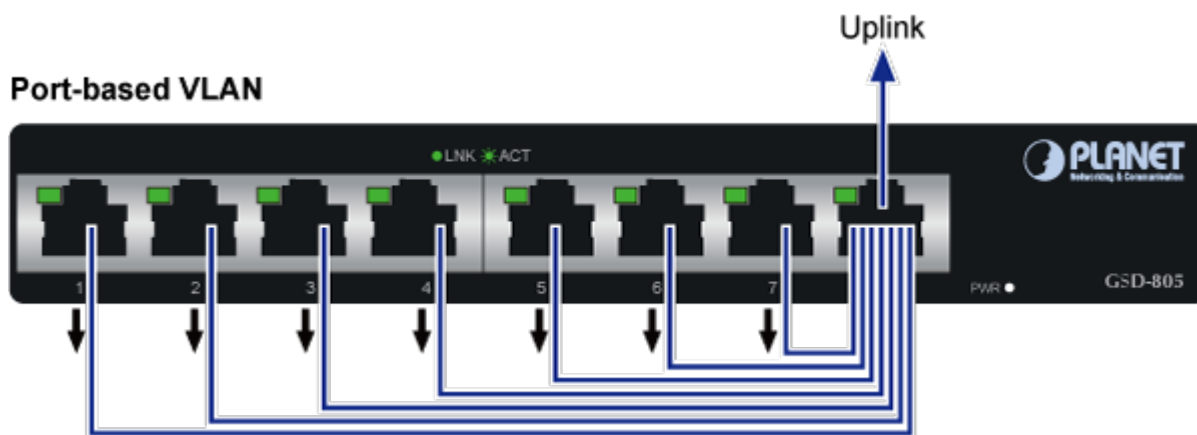

PLANET GSD-805v2

8portový Gigabitový desktopový přepínač. Portové VLAN s možnou izolací portů. ESD+EFT ochrany proti elektrostatické a přepětí. Energeticky úsporný dle IEEE 802.3az. Kovová skříň, interní napájecí zdroj, bez ventilátorů.

Gigabitové přepínače v miniaturním provedení pro stolní použití. Mají plnou propustnost, jsou neblokující, vybaveny architekturou Store and Forward.

ZÁKLADNÍ SPECIFIKACE

Fyzické vlastnosti:

Porty: 8 x RJ-45 10/100/1000BASE-T