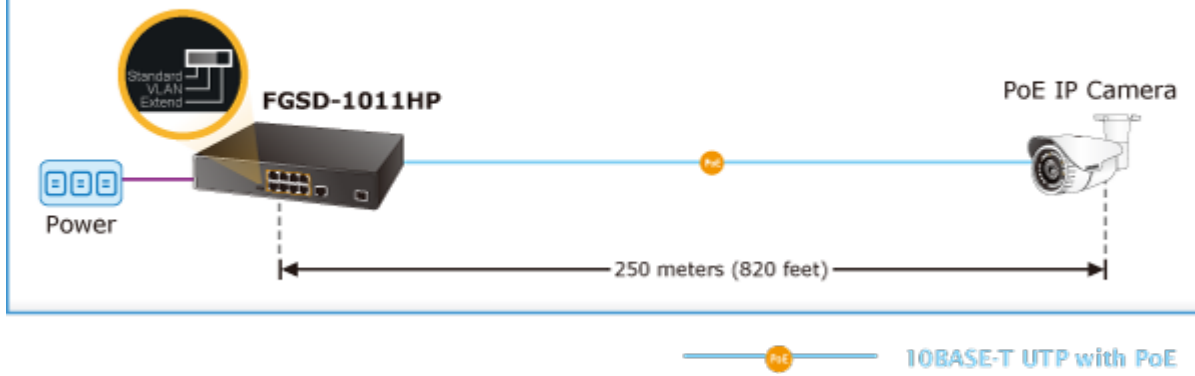

DIP přepínače pro nastavení, portové VLAN, Extend mód pro spojení do 250 m včetně PoE při 10Mb/s. ESD ochrany proti přepětí a elektrostatickému náboji.

Interní zdroj AC 100~240 V, bez ventilátorů.

10portový PoE přepínač, díky 8 PoE portům umožňuje napájet další zařízení jako jsou IP kamery, VoIP telefony a desktopové switche, při přepnutí do Extend módu to je možné při rychlosti 10Mb/s až do vzdálenosti 250m (délka spojení závislá na použitém UTP vedení, konektorech a provedení; praktická zkušenost spojení <200m).

ZÁKLADNÍ SPECIFIKACE

Fyzické vlastnosti:

Porty: 8x RJ-45 10/100Base-TX, 1x RJ-45 10/100/1000BASE-T, 1x SFP 100/1000BASE-X, 1x RJ-45 sériový port konzole

Paměť: 4k MAC adres

Propustnost: sběrnice 5,6 Gbps, provozně 4,16 Mpps (64b)

Rozměry: 220 x 150 x 44 mm

Hmotnost: 1220 g

POE funkce:

Celkový napájecí výkon: 120 W, IEEE 802.3af, IEEE 802.3at

Počet injektorů: 8x až 30 W

Typ napájení: End-span

Pokročilé funkce:

1. Extended mód 10 Mb/s s dosahem až 200 m

Fast Ethernet PoE+ Switch with Two Gigabit Uplink Ports

Extend Mode

VLAN Isolation Mode

8 PoE IP Cameras

FGSD-1011HP

Gigabit Uplink

-  100BASE-TX UTP with PoE
-  1000BASE-T UTP
-  1000BASE-SX/LX Fiber-optic