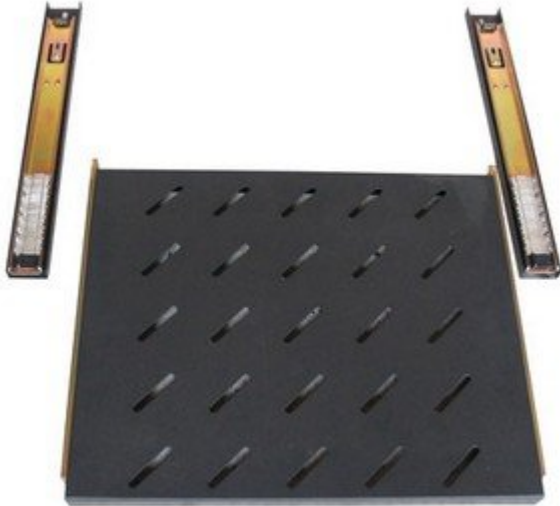

POLICE XTENDLAN BVPOLICE6055-BLACK

Cena celkem:

1 342 Kč**(bez DPH: 1 109 Kč)**

Běžná cena:

1 476 Kč

Ušetříte:

134 Kč

Kód zboží:

NETXTE3471

Part No.:

BVPOLICE6055-BLACK

Záruka:

26 měs.

Stav:

Nové zboží

Popis**XtendLan BVPOLICE6055-BLACK**

Výsuvná police 550 mm určená pro montáž do stojanových rozvaděčů řady ECO a TELCO hloubky min. 800 mm. Výška 1U, nezabírá místo na čelní stojně. Nosnost 60 kg.

Polici je možno snadno celou vyjmout stlačením zámků u posuvu.

Nelze instalovat do nástěnných rozvaděčů řady WS a WD.

ZÁKLADNÍ SPECIFIKACE**Výška:** 1U**Hloubka:** 550 mm**Délka montážního vedení:** 580 mm (min. odstup vertikálních montážních lišt)**Barva:** černá